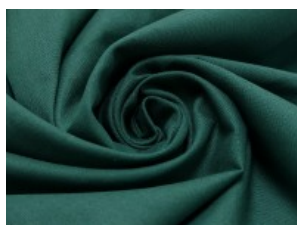

Fahmentuch (Baumwolle uni)

100% Baumwolle

144 cm | 140 g/m² | 6172349

12 - 15 m Coupons

Scheffer & Wiggers GmbH

Alfred-Mozer-Straße 40

48527 Nordhorn

www.s-w-stoffe.com

SW46 tanne