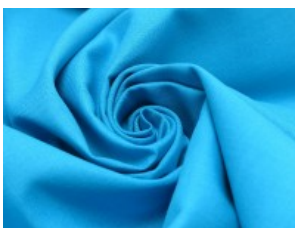

SW01 weiß

SW02 natur

SW10 beige

SW12 sand

SW14 hellbraun

SW15 dunkelbraun

SW20 schwarz

SW21 silbergrau

SW22 mittelgrau

SW23 dunkelgrau

SW30 marine

SW31 royal

SW32 türkis

SW33 hellblau

SW34 petrol

SW35 flieder

SW36 lila

SW38 jeansblau

SW39 rauchblau

SW40 gras

Fahmentuch (Baumwolle uni)

100% Baumwolle

144 cm | 140 g/m² | 1538349

12 - 15 m Coupons