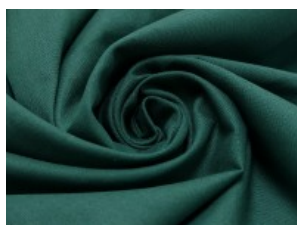

Fahmentuch (Baumwolle uni)

100% Baumwolle

144 cm | 140 g/m² | 5949349

12 - 15 m Coupons

Scheffer & Wiggers GmbH

Alfred-Mozer-Straße 40

48527 Nordhorn

www.s-w-stoffe.com

SW46 tanne