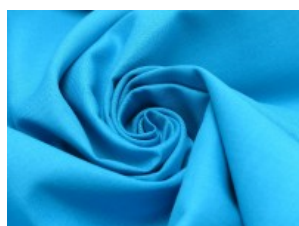

SW01 weiß

SW02 natur

SW10 beige

SW12 sand

SW14 hellbraun

SW15 dunkelbraun

SW20 schwarz

SW21 silbergrau

SW22 mittelgrau

SW23 dunkelgrau

SW30 marine

SW31 royal

SW32 türkis

SW33 hellblau

SW34 petrol

SW35 flieder

SW36 lila

SW38 jeansblau

SW39 rauchblau

SW40 gras

Fahmentuch (Baumwolle uni)

100% Baumwolle

144 cm | 140 g/m² | 1300349

12 - 15 m Coupons