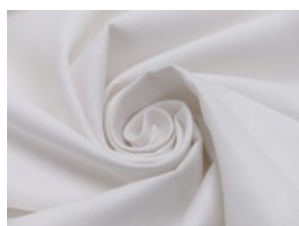

Fahmentuch (Baumwolle uni)

100% Baumwolle

144 cm | 140 g/m² | 1300349

12 - 15 m Coupons

Scheffer & Wiggers GmbH

Alfred-Mozer-Straße 40

48527 Nordhorn

www.s-w-stoffe.com

SW01 weiß

SW02 natur

SW10 beige

SW12 sand

SW14 hellbraun

SW15 dunkelbraun

SW20 schwarz

SW21 silbergrau