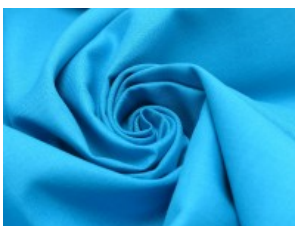

SW01 weiß

SW02 natur

SW10 beige

SW12 sand

SW14 hellbraun

SW15 dunkelbraun

SW20 schwarz

SW21 silbergrau

SW22 mittelgrau

SW23 dunkelgrau

SW30 marine

SW31 royal

SW32 türkis

SW33 hellblau

SW34 petrol

SW35 flieder

SW36 lila

SW38 jeansblau

SW39 rauchblau

SW40 gras

Fahmentuch (Baumwolle uni)

100% Baumwolle

144 cm | 140 g/m² | 9956349

12 - 15 m Coupons