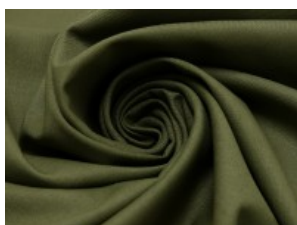

SW45 dunkeloliv