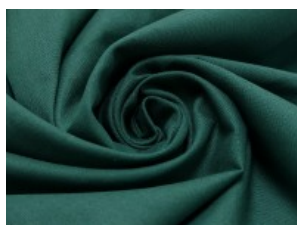

Fahmentuch (Baumwolle uni)

100% Baumwolle

144 cm | 140 g/m² | 9956349

12 - 15 m Coupons

Scheffer & Wiggers GmbH

Alfred-Mozer-Straße 40

48527 Nordhorn

www.s-w-stoffe.com

SW46 tanne