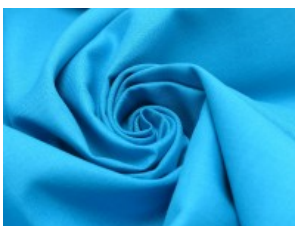

SW01 weiß

SW02 natur

SW10 beige

SW12 sand

SW14 hellbraun

SW15 dunkelbraun

SW20 schwarz

SW21 silbergrau

SW22 mittelgrau

SW23 dunkelgrau

SW30 marine

SW31 royal

SW32 türkis

SW33 hellblau

SW34 petrol

SW35 flieder

SW36 lila

SW38 jeansblau

SW39 rauchblau

SW40 gras

Fahmentuch (Baumwolle uni)

100% Baumwolle

144 cm | 140 g/m² | 1142349

12 - 15 m Coupons