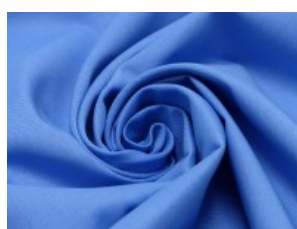

SW01 weiß

SW02 natur

SW10 beige

SW12 sand

SW14 hellbraun

SW15 dunkelbraun

SW20 schwarz

SW21 silbergrau

SW22 mittelgrau

SW23 dunkelgrau

SW30 marine

SW31 royal

SW32 türkis

SW33 hellblau

SW34 petrol

SW35 flieder

SW36 lila

SW38 jeansblau

SW39 rauchblau

SW40 gras

Fahmentuch (Baumwolle uni)

100% Baumwolle

144 cm | 140 g/m² | 4365349

12 - 15 m Coupons