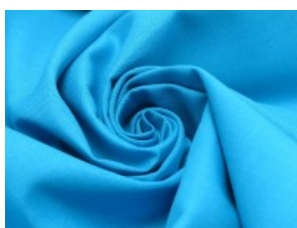

SW01 weiß

SW02 natur

SW10 beige

SW12 sand

SW14 hellbraun

SW15 dunkelbraun

SW20 schwarz

SW21 silbergrau

SW22 mittelgrau

SW23 dunkelgrau

SW30 marine

SW31 royal

SW32 türkis

SW33 hellblau

SW34 petrol

SW35 flieder

SW36 lila

SW38 jeansblau

SW39 rauchblau

SW40 gras

Fahmentuch (Baumwolle uni)

100% Baumwolle

144 cm | 140 g/m² | 4365349

12 - 15 m Coupons