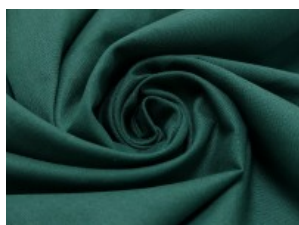

Fahmentuch (Baumwolle uni)

100% Baumwolle

144 cm | 140 g/m² | 7720349

12 - 15 m Coupons

Scheffer & Wiggers GmbH

Alfred-Mozer-Straße 40

48527 Nordhorn

www.s-w-stoffe.com

SW46 tanne