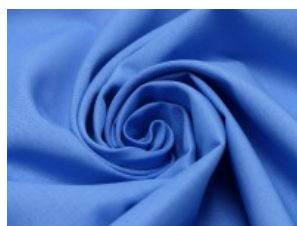

SW01 weiß

SW02 natur

SW10 beige

SW12 sand

SW14 hellbraun

SW15 dunkelbraun

SW20 schwarz

SW21 silbergrau

SW22 mittelgrau

SW23 dunkelgrau

SW30 marine

SW31 royal

SW32 türkis

SW33 hellblau

SW34 petrol

SW35 flieder

SW36 lila

SW38 jeansblau

SW39 rauchblau

SW40 gras

Fahmentuch (Baumwolle uni)

100% Baumwolle

144 cm | 140 g/m² | 7720349

12 - 15 m Coupons