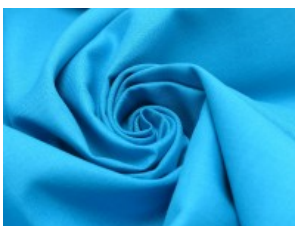

SW01 weiß

SW02 natur

SW10 beige

SW12 sand

SW14 hellbraun

SW15 dunkelbraun

SW20 schwarz

SW21 silbergrau

SW22 mittelgrau

SW23 dunkelgrau

SW30 marine

SW31 royal

SW32 türkis

SW33 hellblau

SW34 petrol

SW35 flieder

SW36 lila

SW38 jeansblau

SW39 rauchblau

SW40 gras

Fahmentuch (Baumwolle uni)

100% Baumwolle

144 cm | 140 g/m² | 7720349

12 - 15 m Coupons