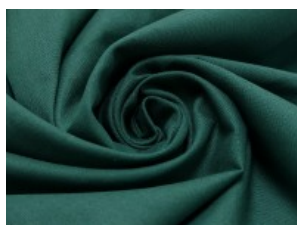

Fahmentuch (Baumwolle uni)

100% Baumwolle

144 cm | 140 g/m² | 8119349

12 - 15 m Coupons

Scheffer & Wiggers GmbH

Alfred-Mozer-Straße 40

48527 Nordhorn

www.s-w-stoffe.com

SW46 tanne