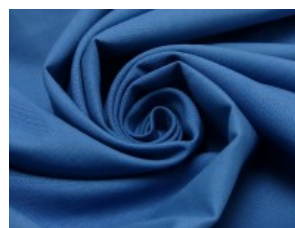

SW01 weiß

SW02 natur

SW10 beige

SW12 sand

SW14 hellbraun

SW15 dunkelbraun

SW20 schwarz

SW21 silbergrau

SW22 mittelgrau

SW23 dunkelgrau

SW30 marine

SW31 royal

SW32 türkis

SW33 hellblau

SW34 petrol

SW35 flieder

SW36 lila

SW38 jeansblau

SW39 rauchblau

SW40 gras

Fahmentuch (Baumwolle uni)

100% Baumwolle

144 cm | 140 g/m² | 6884349

12 - 15 m Coupons