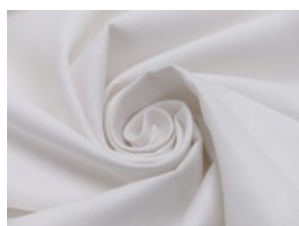

Fahmentuch (Baumwolle uni)

100% Baumwolle

144 cm | 140 g/m² | 6246349

12 - 15 m Coupons

Scheffer & Wiggers GmbH

Alfred-Mozer-Straße 40

48527 Nordhorn

www.s-w-stoffe.com

SW01 weiß

SW02 natur

SW10 beige

SW12 sand

SW14 hellbraun

SW15 dunkelbraun

SW20 schwarz

SW21 silbergrau