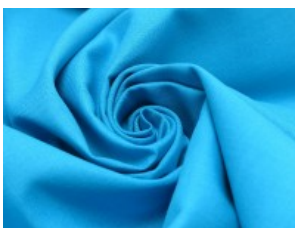

SW01 weiß

SW02 natur

SW10 beige

SW12 sand

SW14 hellbraun

SW15 dunkelbraun

SW20 schwarz

SW21 silbergrau

SW22 mittelgrau

SW23 dunkelgrau

SW30 marine

SW31 royal

SW32 türkis

SW33 hellblau

SW34 petrol

SW35 flieder

SW36 lila

SW38 jeansblau

SW39 rauchblau

SW40 gras

Fahmentuch (Baumwolle uni)

100% Baumwolle

144 cm | 140 g/m² | 6884349

12 - 15 m Coupons