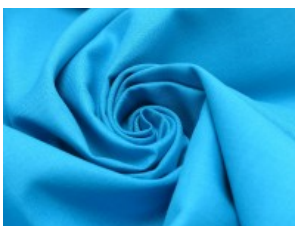

SW01 weiß

SW02 natur

SW10 beige

SW12 sand

SW14 hellbraun

SW15 dunkelbraun

SW20 schwarz

SW21 silbergrau

SW22 mittelgrau

SW23 dunkelgrau

SW30 marine

SW31 royal

SW32 türkis

SW33 hellblau

SW34 petrol

SW35 flieder

SW36 lila

SW38 jeansblau

SW39 rauchblau

SW40 gras

Fahmentuch (Baumwolle uni)

100% Baumwolle

144 cm | 140 g/m² | 1342349

12 - 15 m Coupons