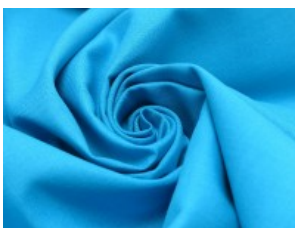

SW01 weiß

SW02 natur

SW10 beige

SW12 sand

SW14 hellbraun

SW15 dunkelbraun

SW20 schwarz

SW21 silbergrau

SW22 mittelgrau

SW23 dunkelgrau

SW30 marine

SW31 royal

SW32 türkis

SW33 hellblau

SW34 petrol

SW35 flieder

SW36 lila

SW38 jeansblau

SW39 rauchblau

SW40 gras

Fahmentuch (Baumwolle uni)

100% Baumwolle

144 cm | 140 g/m² | 6439349

12 - 15 m Coupons