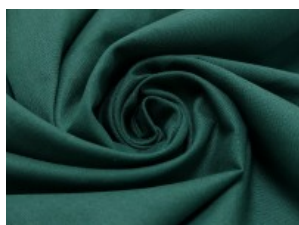

Fahmentuch (Baumwolle uni)

100% Baumwolle

144 cm | 140 g/m² | 2779349

12 - 15 m Coupons

Scheffer & Wiggers GmbH

Alfred-Mozer-Straße 40

48527 Nordhorn

www.s-w-stoffe.com

SW46 tanne