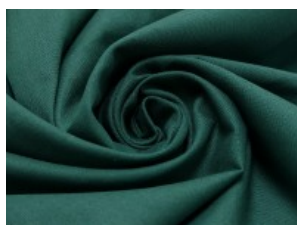

Fahmentuch (Baumwolle uni)

100% Baumwolle

144 cm | 140 g/m² | 6439349

12 - 15 m Coupons

Scheffer & Wiggers GmbH

Alfred-Mozer-Straße 40

48527 Nordhorn

www.s-w-stoffe.com

SW46 tanne