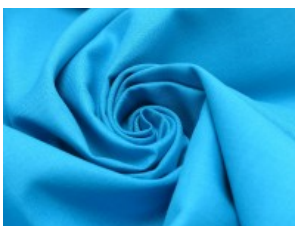

SW01 weiß

SW02 natur

SW10 beige

SW12 sand

SW14 hellbraun

SW15 dunkelbraun

SW20 schwarz

SW21 silbergrau

SW22 mittelgrau

SW23 dunkelgrau

SW30 marine

SW31 royal

SW32 türkis

SW33 hellblau

SW34 petrol

SW35 flieder

SW36 lila

SW38 jeansblau

SW39 rauchblau

SW40 gras

Fahmentuch (Baumwolle uni)

100% Baumwolle

144 cm | 140 g/m² | 2779349

12 - 15 m Coupons