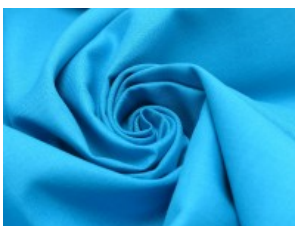

SW01 weiß

SW02 natur

SW10 beige

SW12 sand

SW14 hellbraun

SW15 dunkelbraun

SW20 schwarz

SW21 silbergrau

SW22 mittelgrau

SW23 dunkelgrau

SW30 marine

SW31 royal

SW32 türkis

SW33 hellblau

SW34 petrol

SW35 flieder

SW36 lila

SW38 jeansblau

SW39 rauchblau

SW40 gras

Fahmentuch (Baumwolle uni)

100% Baumwolle

144 cm | 140 g/m² | 7048349

12 - 15 m Coupons