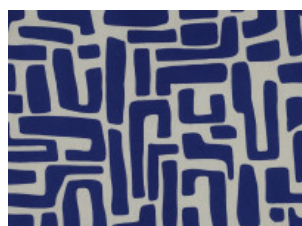

# Baumwolle beschichtet abstrakt

100% Baumwolle

148 cm | 125 g/m<sup>2</sup> | 3013599

12 m Coupons

**Scheffer & Wiggers GmbH**

Alfred-Mozer-Straße 40

48527 Nordhorn

[www.s-w-stoffe.com](http://www.s-w-stoffe.com)

002 cobalt

003 lavendel

005 rot