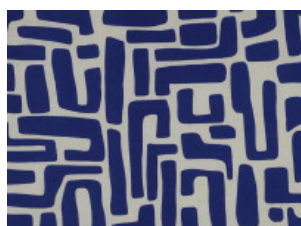

# Baumwolle beschichtet abstrakt

100% Baumwolle

148 cm | 125 g/m<sup>2</sup> | 8169599

12 m Coupons

**Scheffer & Wiggers GmbH**

Alfred-Mozer-Straße 40

48527 Nordhorn

[www.s-w-stoffe.com](http://www.s-w-stoffe.com)

002 cobalt

003 lavendel

005 rot