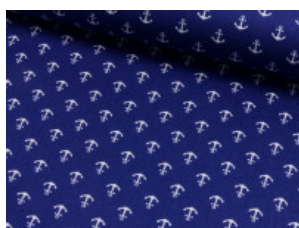

# Baumwoll Druck Anker

100% Baumwolle

150 cm | 130 g/m<sup>2</sup> | 7463395

10 - 12 m Coupons

**Scheffer & Wiggers GmbH**

Alfred-Mozer-Straße 40

48527 Nordhorn

[www.s-w-stoffe.com](http://www.s-w-stoffe.com)

01 schwarz

03 royal

07 violett

11 mint

13 grau

18 fuchsia

19 camel

24 coral