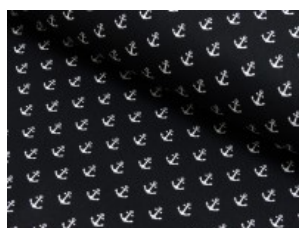

# Baumwoll Druck Anker

100% Baumwolle

150 cm | 130 g/m<sup>2</sup> | 7463395

10 - 12 m Coupons

**Scheffer & Wiggers GmbH**

Alfred-Mozer-Straße 40

48527 Nordhorn

[www.s-w-stoffe.com](http://www.s-w-stoffe.com)

01 schwarz

03 royal

07 violett

11 mint

13 grau

18 fuchsia

19 camel

24 coral