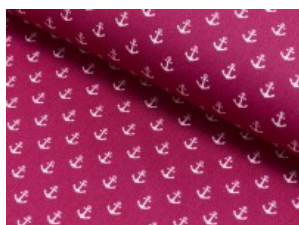

# Baumwoll Druck Anker

100% Baumwolle

150 cm | 130 g/m<sup>2</sup> | 7463395

10 - 12 m Coupons

**Scheffer & Wiggers GmbH**

Alfred-Mozer-Straße 40

48527 Nordhorn

[www.s-w-stoffe.com](http://www.s-w-stoffe.com)

01 schwarz

03 royal

07 violett

11 mint

13 grau

18 fuchsia

19 camel

24 coral