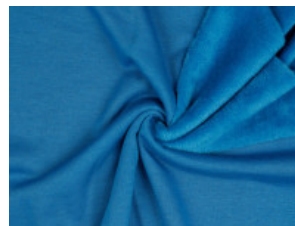

Alpenfleece uni

50% Baumwolle, 46% Polyester, 4% Elasthan
150 cm | 260 g/m² | 8467679
8 - 10 m Coupons

Scheffer & Wiggers GmbH

Alfred-Mozer-Straße 40
48527 Nordhorn
www.s-w-stoffe.com

01 schwarz

22 dunkelcyan

03 petrol

04 oliv

05 ocker

06 rost

07 braun

08 camel

10 dunkelmint

12 rot