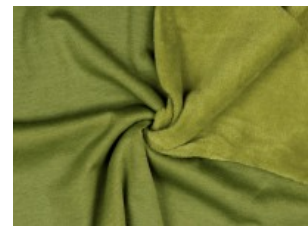

Alpenfleece uni

50% Baumwolle, 46% Polyester, 4% Elasthan
150 cm | 260 g/m² | 8467679
8 - 10 m Coupons

Scheffer & Wiggers GmbH

Alfred-Mozer-Straße 40
48527 Nordhorn
www.s-w-stoffe.com

01 schwarz

22 dunkelcyan

03 petrol

04 oliv

05 ocker

06 rost

07 braun

08 camel

10 dunkelmint

12 rot