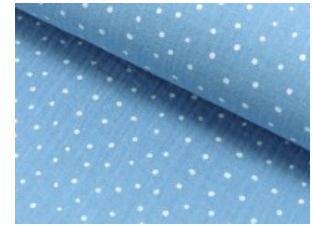

Musselin Double Gauze Druck Tupfen

100% Baumwolle

135 cm | 130 g/m² | 4222499

8 - 10 m Coupons

Scheffer & Wiggers GmbH

Alfred-Mozer-Straße 40

48527 Nordhorn

www.s-w-stoffe.com

03 grau

07 rosa

11 senf

20 hellblau

21 fuchsia

23 marine

26 mint

27 coral