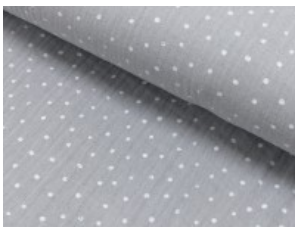

Musselin Double Gauze Druck Tupfen

100% Baumwolle

135 cm | 130 g/m² | 5707499

8 - 10 m Coupons

Scheffer & Wiggers GmbH

Alfred-Mozer-Straße 40

48527 Nordhorn

www.s-w-stoffe.com

03 grau

07 rosa

11 senf

20 hellblau

21 fuchsia

23 marine

26 mint

27 coral