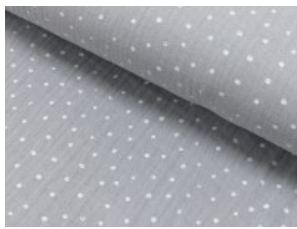

Musselin Double Gauze Druck Tupfen

100% Baumwolle

135 cm | 130 g/m² | 7674499

8 - 10 m Coupons

Scheffer & Wiggers GmbH

Alfred-Mozer-Straße 40

48527 Nordhorn

www.s-w-stoffe.com

03 grau

07 rosa

11 senf

20 hellblau

21 fuchsia

23 marine

26 mint

27 coral