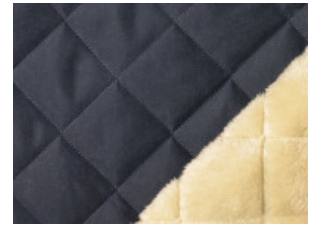

Stepper wasserabweisend mit Fellabseite

90% Polyester, 10% Polyamid
135 cm | 460 g/m² | 8876999
6 - 8 m Coupons

Scheffer & Wiggers GmbH

Alfred-Mozer-Straße 40

48527 Nordhorn

www.s-w-stoffe.com

001 beige

002 oliv

003 bordeaux

004 indigoblau