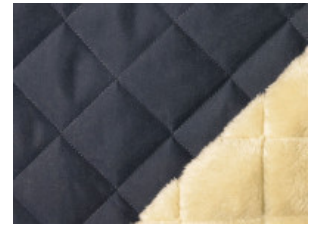

Stepper wasserabweisend mit Fellabseite

90% Polyester, 10% Polyamid

135 cm | 460 g/m² | 4239999

6 - 8 m Coupons

Scheffer & Wiggers GmbH

Alfred-Mozer-Straße 40

48527 Nordhorn

www.s-w-stoffe.com

001 beige

002 oliv

003 bordeaux

004 indigoblau