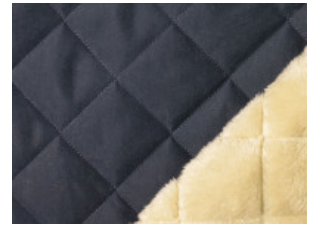

Stepper wasserabweisend mit Fellabseite

90% Polyester, 10% Polyamid
135 cm | 460 g/m² | 5607999
6 - 8 m Coupons

Scheffer & Wiggers GmbH

Alfred-Mozer-Straße 40

48527 Nordhorn

www.s-w-stoffe.com

001 beige

002 oliv

003 bordeaux

004 indigoblau