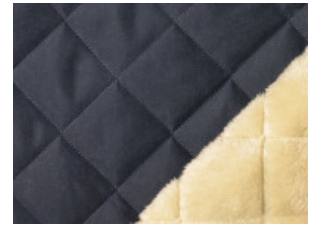

Stepper wasserabweisend mit Fellabseite

90% Polyester, 10% Polyamid
135 cm | 460 g/m² | 7074999
6 - 8 m Coupons

Scheffer & Wiggers GmbH

Alfred-Mozer-Straße 40

48527 Nordhorn

www.s-w-stoffe.com

001 beige

002 oliv

003 bordeaux

004 indigoblau