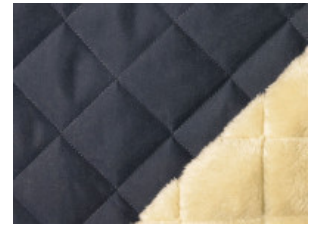

Stepper wasserabweisend mit Fellabseite

90% Polyester, 10% Polyamid

135 cm | 460 g/m² | 6468999

6 - 8 m Coupons

Scheffer & Wiggers GmbH

Alfred-Mozer-Straße 40

48527 Nordhorn

www.s-w-stoffe.com

001 beige

002 oliv

003 bordeaux

004 indigoblau