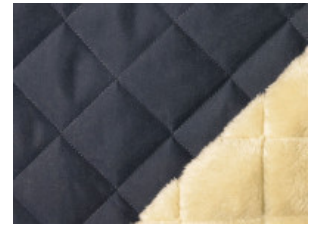

Stepper wasserabweisend mit Fellabseite

90% Polyester, 10% Polyamid

135 cm | 460 g/m² | 7321999

6 - 8 m Coupons

Scheffer & Wiggers GmbH

Alfred-Mozer-Straße 40

48527 Nordhorn

www.s-w-stoffe.com

001 beige

002 oliv

003 bordeaux

004 indigoblau