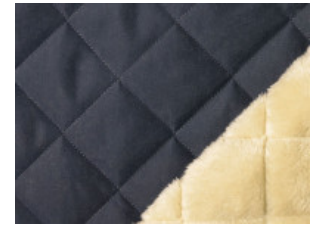

Stepper wasserabweisend mit Fellabseite

90% Polyester, 10% Polyamid
135 cm | 460 g/m² | 7733999
6 - 8 m Coupons

Scheffer & Wiggers GmbH

Alfred-Mozer-Straße 40

48527 Nordhorn

www.s-w-stoffe.com

001 beige

002 oliv

003 bordeaux

004 indigoblau