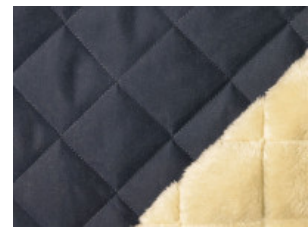

Stepper wasserabweisend mit Fellabseite

90% Polyester, 10% Polyamid
135 cm | 460 g/m² | 1643999
6 - 8 m Coupons

Scheffer & Wiggers GmbH

Alfred-Mozer-Straße 40

48527 Nordhorn

www.s-w-stoffe.com

001 beige

002 oliv

003 bordeaux

004 indigoblau