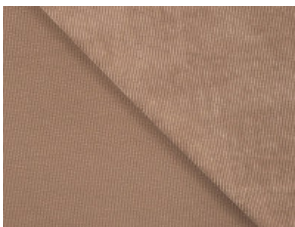

Cord uni gewaschen

85% Polyester, 12% Polyamid, 3% Elasthan
145/150 cm | 330 g/m² | 1941649
8 - 10 m Coupons

Scheffer & Wiggers GmbH

Alfred-Mozer-Straße 40
48527 Nordhorn
www.s-w-stoffe.com

008 marine

027 khaki

045 mauve

052 sand

058 dunkelbraun

057 stone

069 schwarz

511 off white

530 taupe