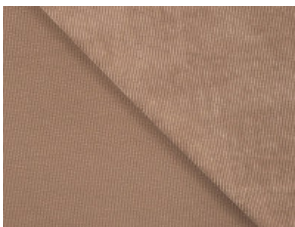

Cord uni gewaschen

85% Polyester, 12% Polyamid, 3% Elasthan
145/150 cm | 330 g/m² | 3172649
8 - 10 m Coupons

Scheffer & Wiggers GmbH

Alfred-Mozer-Straße 40
48527 Nordhorn
www.s-w-stoffe.com

008 marine

027 khaki

045 mauve

052 sand

058 dunkelbraun

057 stone

069 schwarz

511 off white

530 taupe