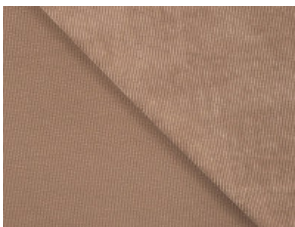

Cord uni gewaschen

85% Polyester, 12% Polyamid, 3% Elasthan
145/150 cm | 330 g/m² | 1461649
8 - 10 m Coupons

Scheffer & Wiggers GmbH

Alfred-Mozer-Straße 40
48527 Nordhorn
www.s-w-stoffe.com

008 marine

027 khaki

045 mauve

052 sand

058 dunkelbraun

057 stone

069 schwarz

511 off white

530 taupe