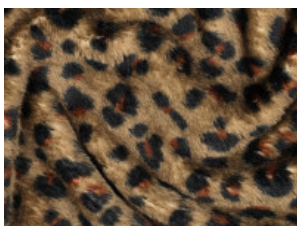

# Fleece beidseitig Leopard

100% Polyester

150 cm | 320 g/m<sup>2</sup> | 2214599

8 - 10 m Coupons

**Scheffer & Wiggers GmbH**

Alfred-Mozer-Straße 40

48527 Nordhorn

[www.s-w-stoffe.com](http://www.s-w-stoffe.com)

001 beige

002 braun