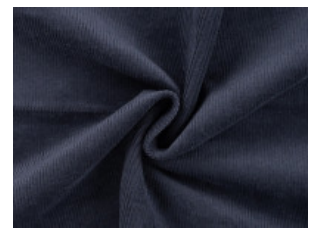

Cord Stretch W24144

97% Baumwolle, 3% Elasthan

140 cm | 320 g/m² | 188175

8 - 10 m Coupons

Scheffer & Wiggers GmbH

Alfred-Mozer-Straße 40

48527 Nordhorn

www.s-w-stoffe.com

130 altrosa

180 magenta

220 dusty mint

580 dunkel braun

610 silber grau

690 schwarz

960 denim

980 marine