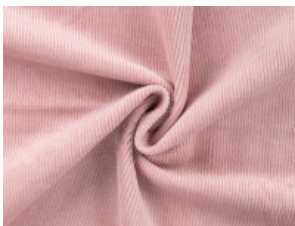

Cord Stretch W24144

97% Baumwolle, 3% Elasthan

140 cm | 320 g/m² | 228475

8 - 10 m Coupons

Scheffer & Wiggers GmbH

Alfred-Mozer-Straße 40

48527 Nordhorn

www.s-w-stoffe.com

130 altrosa

180 magenta

220 dusty mint

580 dunkel braun

610 silber grau

690 schwarz

960 denim

980 marine