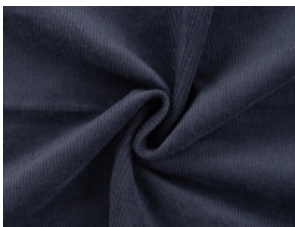

Cord Stretch W24144

97% Baumwolle, 3% Elasthan

140 cm | 320 g/m² | 662675

8 - 10 m Coupons

Scheffer & Wiggers GmbH

Alfred-Mozer-Straße 40

48527 Nordhorn

www.s-w-stoffe.com

130 altrosa

180 magenta

220 dusty mint

580 dunkel braun

610 silber grau

690 schwarz

944 petrol

960 denim