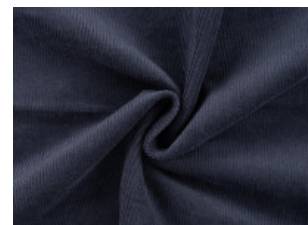

Cord Stretch W24144

97% Baumwolle, 3% Elasthan

140 cm | 320 g/m² | 228475

8 - 10 m Coupons

Scheffer & Wiggers GmbH

Alfred-Mozer-Straße 40

48527 Nordhorn

www.s-w-stoffe.com

130 altrosa

180 magenta

220 dusty mint

580 dunkel braun

610 silber grau

690 schwarz

960 denim

980 marine