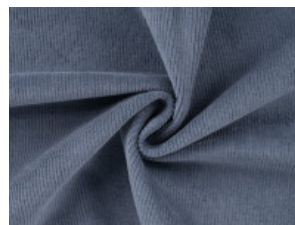

Cord Stretch W24144

97% Baumwolle, 3% Elasthan

140 cm | 320 g/m² | 228475

8 - 10 m Coupons

Scheffer & Wiggers GmbH

Alfred-Mozer-Straße 40

48527 Nordhorn

www.s-w-stoffe.com

130 altrosa

180 magenta

220 dusty mint

580 dunkel braun

610 silber grau

690 schwarz

960 denim

980 marine