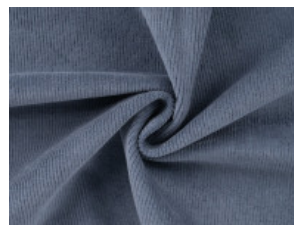

# Cord Stretch W24144

97% Baumwolle, 3% Elasthan

140 cm | 320 g/m<sup>2</sup> | 542475

8 - 10 m Coupons

**Scheffer & Wiggers GmbH**

Alfred-Mozer-Straße 40

48527 Nordhorn

[www.s-w-stoffe.com](http://www.s-w-stoffe.com)

130 altrosa

180 magenta

220 dusty mint

580 dunkel braun

610 silber grau

690 schwarz

960 denim

980 marine