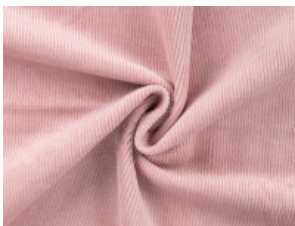

# Cord Stretch W24144

97% Baumwolle, 3% Elasthan

140 cm | 320 g/m<sup>2</sup> | 542475

8 - 10 m Coupons

**Scheffer & Wiggers GmbH**

Alfred-Mozer-Straße 40

48527 Nordhorn

[www.s-w-stoffe.com](http://www.s-w-stoffe.com)

130 altrosa

180 magenta

220 dusty mint

580 dunkel braun

610 silber grau

690 schwarz

960 denim

980 marine