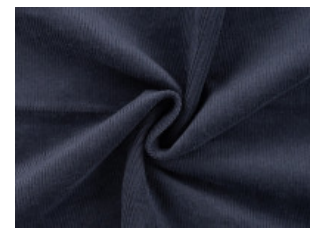

Cord Stretch W24144

97% Baumwolle, 3% Elasthan

140 cm | 320 g/m² | 825875

8 - 10 m Coupons

Scheffer & Wiggers GmbH

Alfred-Mozer-Straße 40

48527 Nordhorn

www.s-w-stoffe.com

130 altrosa

180 magenta

220 dusty mint

580 dunkel braun

610 silber grau

690 schwarz

960 denim

980 marine