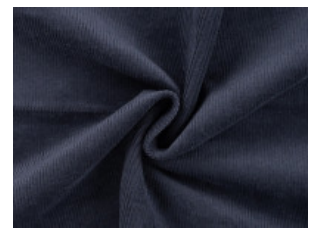

# Cord Stretch W24144

97% Baumwolle, 3% Elasthan

140 cm | 320 g/m<sup>2</sup> | 304275

8 - 10 m Coupons

**Scheffer & Wiggers GmbH**

Alfred-Mozer-Straße 40

48527 Nordhorn

[www.s-w-stoffe.com](http://www.s-w-stoffe.com)

130 altrosa

180 magenta

220 dusty mint

580 dunkel braun

610 silber grau

690 schwarz

960 denim

980 marine