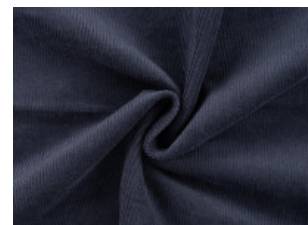

Cord Stretch W24144

97% Baumwolle, 3% Elasthan

140 cm | 320 g/m² | 372775

8 - 10 m Coupons

Scheffer & Wiggers GmbH

Alfred-Mozer-Straße 40

48527 Nordhorn

www.s-w-stoffe.com

130 altrosa

180 magenta

195 bordeaux

220 dusty mint

580 dunkel braun

610 silber grau

690 schwarz

980 marine