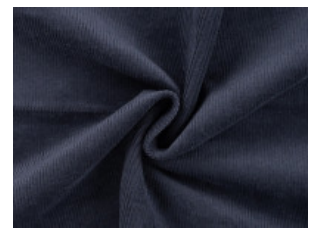

Cord Stretch W24144

97% Baumwolle, 3% Elasthan

140 cm | 320 g/m² | 788875

8 - 10 m Coupons

Scheffer & Wiggers GmbH

Alfred-Mozer-Straße 40

48527 Nordhorn

www.s-w-stoffe.com

130 altrosa

180 magenta

220 dusty mint

580 dunkel braun

610 silber grau

690 schwarz

960 denim

980 marine