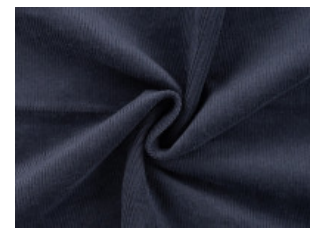

Cord Stretch W24144

97% Baumwolle, 3% Elasthan

140 cm | 320 g/m² | 560675

8 - 10 m Coupons

Scheffer & Wiggers GmbH

Alfred-Mozer-Straße 40

48527 Nordhorn

www.s-w-stoffe.com

130 altrosa

180 magenta

220 dusty mint

580 dunkel braun

610 silber grau

690 schwarz

960 denim

980 marine