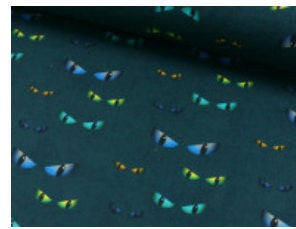

# Baumwoll Jersey Digitaldruck Katzenaugen

95% Baumwolle, 5% Elasthan  
150 cm | 200 g/m<sup>2</sup> | 4231599  
8 - 10 m Coupons

**Scheffer & Wiggers GmbH**

Alfred-Mozer-Straße 40

48527 Nordhorn

[www.s-w-stoffe.com](http://www.s-w-stoffe.com)

69 schwarz

8 marine

2127 grün