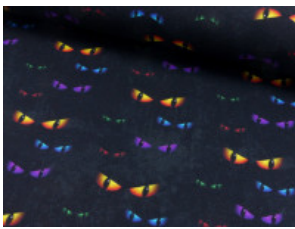

# Baumwoll Jersey Digitaldruck Katzenaugen

95% Baumwolle, 5% Elasthan  
150 cm | 200 g/m<sup>2</sup> | 4231599  
8 - 10 m Coupons

**Scheffer & Wiggers GmbH**

Alfred-Mozer-Straße 40

48527 Nordhorn

[www.s-w-stoffe.com](http://www.s-w-stoffe.com)

69 schwarz

8 marine

2127 grün