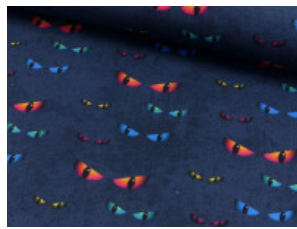

# Baumwoll Jersey Digitaldruck Katzenaugen

95% Baumwolle, 5% Elasthan  
150 cm | 200 g/m<sup>2</sup> | 4231599  
8 - 10 m Coupons

**Scheffer & Wiggers GmbH**

Alfred-Mozer-Straße 40

48527 Nordhorn

[www.s-w-stoffe.com](http://www.s-w-stoffe.com)

69 schwarz

8 marine

2127 grün