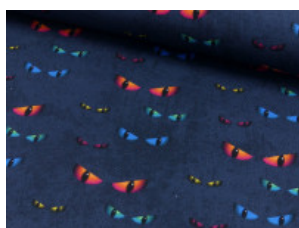

Baumwoll Jersey Digitaldruck Katzenaugen

95% Baumwolle, 5% Elasthan
150 cm | 200 g/m² | 3341599
8 - 10 m Coupons

Scheffer & Wiggers GmbH

Alfred-Mozer-Straße 40

48527 Nordhorn

www.s-w-stoffe.com

69 schwarz

8 marine