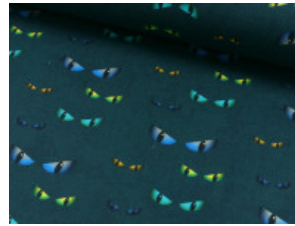

Baumwoll Jersey Digitaldruck Katzenaugen

95% Baumwolle, 5% Elasthan
150 cm | 200 g/m² | 1288599
8 - 10 m Coupons

Scheffer & Wiggers GmbH

Alfred-Mozer-Straße 40

48527 Nordhorn

www.s-w-stoffe.com

69 schwarz

8 marine