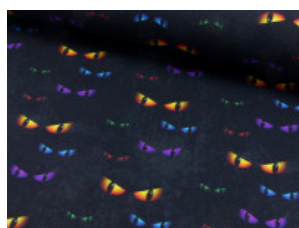

Baumwoll Jersey Digitaldruck Katzenaugen

95% Baumwolle, 5% Elasthan
150 cm | 200 g/m² | 3341599
8 - 10 m Coupons

Scheffer & Wiggers GmbH

Alfred-Mozer-Straße 40

48527 Nordhorn

www.s-w-stoffe.com

69 schwarz

8 marine