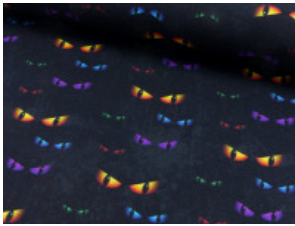

Baumwoll Jersey Digitaldruck Katzenaugen

95% Baumwolle, 5% Elasthan
150 cm | 200 g/m² | 1288599
8 - 10 m Coupons

Scheffer & Wiggers GmbH

Alfred-Mozer-Straße 40

48527 Nordhorn

www.s-w-stoffe.com

69 schwarz

8 marine