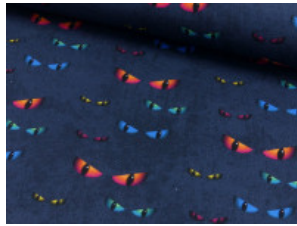

Baumwoll Jersey Digitaldruck Katzenaugen

95% Baumwolle, 5% Elasthan
150 cm | 200 g/m² | 1288599
8 - 10 m Coupons

Scheffer & Wiggers GmbH

Alfred-Mozer-Straße 40

48527 Nordhorn

www.s-w-stoffe.com

69 schwarz

8 marine