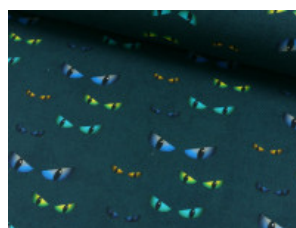

Baumwoll Jersey Digitaldruck Katzenaugen

95% Baumwolle, 5% Elasthan
150 cm | 200 g/m² | 3341599
8 - 10 m Coupons

Scheffer & Wiggers GmbH

Alfred-Mozer-Straße 40

48527 Nordhorn

www.s-w-stoffe.com

69 schwarz

8 marine