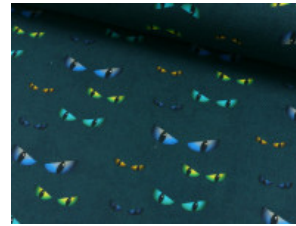

# Baumwoll Jersey Digitaldruck Katzenaugen

95% Baumwolle, 5% Elasthan  
150 cm | 200 g/m<sup>2</sup> | 5167599  
8 - 10 m Coupons

**Scheffer & Wiggers GmbH**

Alfred-Mozer-Straße 40

48527 Nordhorn

[www.s-w-stoffe.com](http://www.s-w-stoffe.com)

69 schwarz

8 marine

2127 grün