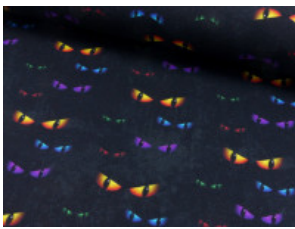

# Baumwoll Jersey Digitaldruck Katzenaugen

95% Baumwolle, 5% Elasthan  
150 cm | 200 g/m<sup>2</sup> | 7678599  
8 - 10 m Coupons

**Scheffer & Wiggers GmbH**

Alfred-Mozer-Straße 40

48527 Nordhorn

[www.s-w-stoffe.com](http://www.s-w-stoffe.com)

69 schwarz

8 marine

2127 grün