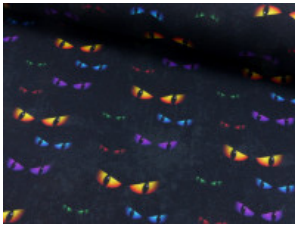

# Baumwoll Jersey Digitaldruck Katzenaugen

95% Baumwolle, 5% Elasthan  
150 cm | 200 g/m<sup>2</sup> | 5167599  
8 - 10 m Coupons

**Scheffer & Wiggers GmbH**

Alfred-Mozer-Straße 40

48527 Nordhorn

[www.s-w-stoffe.com](http://www.s-w-stoffe.com)

69 schwarz

8 marine

2127 grün