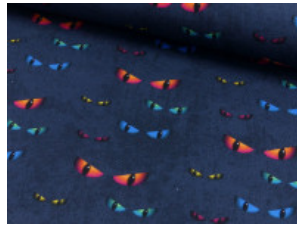

# Baumwoll Jersey Digitaldruck Katzenaugen

95% Baumwolle, 5% Elasthan  
150 cm | 200 g/m<sup>2</sup> | 5167599  
8 - 10 m Coupons

**Scheffer & Wiggers GmbH**

Alfred-Mozer-Straße 40

48527 Nordhorn

[www.s-w-stoffe.com](http://www.s-w-stoffe.com)

69 schwarz

8 marine

2127 grün