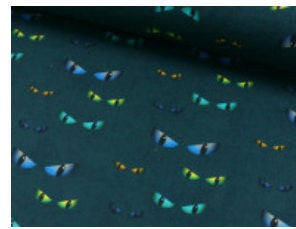

# Baumwoll Jersey Digitaldruck Katzenaugen

95% Baumwolle, 5% Elasthan  
150 cm | 200 g/m<sup>2</sup> | 7678599  
8 - 10 m Coupons

**Scheffer & Wiggers GmbH**

Alfred-Mozer-Straße 40

48527 Nordhorn

[www.s-w-stoffe.com](http://www.s-w-stoffe.com)

69 schwarz

8 marine

2127 grün