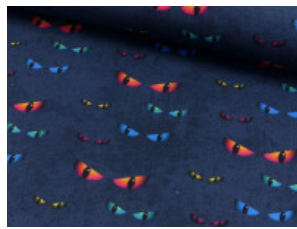

# Baumwoll Jersey Digitaldruck Katzenaugen

95% Baumwolle, 5% Elasthan  
150 cm | 200 g/m<sup>2</sup> | 7678599  
8 - 10 m Coupons

**Scheffer & Wiggers GmbH**

Alfred-Mozer-Straße 40

48527 Nordhorn

[www.s-w-stoffe.com](http://www.s-w-stoffe.com)

69 schwarz

8 marine

2127 grün