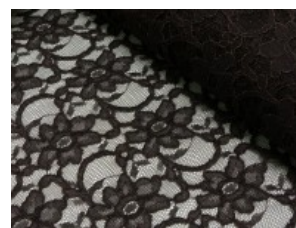

# Spitze mit beidseitiger Bogenkante

55% Nylon, 45% Baumwolle  
135 cm | 160 g/m<sup>2</sup> | 989745  
8 - 10 m Coupons

**Scheffer & Wiggers GmbH**

Alfred-Mozer-Straße 40  
48527 Nordhorn  
[www.s-w-stoffe.com](http://www.s-w-stoffe.com)

5 rot

19 lemon

22 grasgrün

27 blaupetrol

28 grünpetrol

21 aqua

14 mint

30 royal

18 silbergrau

3 hellgrau

15 braun