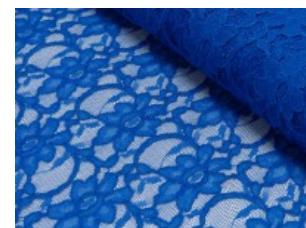

# Spitze mit beidseitiger Bogenkante

55% Nylon, 45% Baumwolle  
135 cm | 160 g/m<sup>2</sup> | 989745  
8 - 10 m Coupons

**Scheffer & Wiggers GmbH**

Alfred-Mozer-Straße 40  
48527 Nordhorn  
[www.s-w-stoffe.com](http://www.s-w-stoffe.com)

5 rot

19 lemon

22 grasgrün

27 blaupetrol

28 grünpetrol

21 aqua

14 mint

30 royal

18 silbergrau

3 hellgrau

15 braun