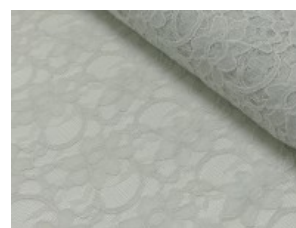

Spitze mit beidseitiger Bogenkante

55% Nylon, 45% Baumwolle
135 cm | 160 g/m² | 356245
8 - 10 m Coupons

Scheffer & Wiggers GmbH

Alfred-Mozer-Straße 40
48527 Nordhorn
www.s-w-stoffe.com

4 creme

12 apricot

25 rosé

23 flieder

20 pink

29 coral

5 rot

19 lemon

22 grasgrün

27 blaupetrol

28 grünpetrol

21 aqua

14 mint

30 royal

18 silbergrau

3 hellgrau

15 braun