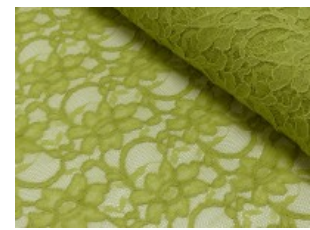

Spitze mit beidseitiger Bogenkante

55% Nylon, 45% Baumwolle
135 cm | 160 g/m² | 356245
8 - 10 m Coupons

Scheffer & Wiggers GmbH

Alfred-Mozer-Straße 40
48527 Nordhorn
www.s-w-stoffe.com

4 creme

12 apricot

25 rosé

23 flieder

20 pink

29 coral

5 rot

19 lemon

22 grasgrün

27 blaupetrol

28 grünpetrol

21 aqua

14 mint

30 royal

18 silbergrau

3 hellgrau

15 braun