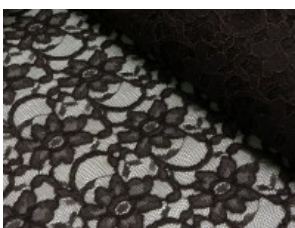

Spitze mit beidseitiger Bogenkante

55% Nylon, 45% Baumwolle
135 cm | 160 g/m² | 356245
8 - 10 m Coupons

Scheffer & Wiggers GmbH

Alfred-Mozer-Straße 40
48527 Nordhorn
www.s-w-stoffe.com

4 creme

12 apricot

25 rosé

23 flieder

20 pink

29 coral

5 rot

19 lemon

22 grasgrün

27 blaupetrol

28 grünpetrol

21 aqua

14 mint

30 royal

18 silbergrau

3 hellgrau

15 braun