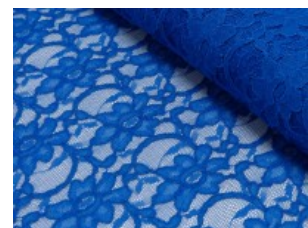

Spitze mit beidseitiger Bogenkante

55% Nylon, 45% Baumwolle
135 cm | 160 g/m² | 946545
8 - 10 m Coupons

Scheffer & Wiggers GmbH

Alfred-Mozer-Straße 40
48527 Nordhorn
www.s-w-stoffe.com

1 weiß

9 natur

4 creme

27 blaupetrol

28 grünpetrol

21 aqua

14 mint

30 royal

18 silbergrau

3 hellgrau

15 braun