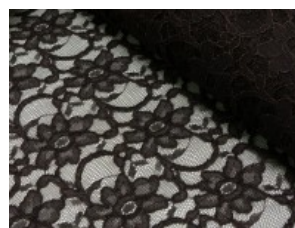

Spitze mit beidseitiger Bogenkante

55% Nylon, 45% Baumwolle
135 cm | 160 g/m² | 946545
8 - 10 m Coupons

Scheffer & Wiggers GmbH

Alfred-Mozer-Straße 40
48527 Nordhorn
www.s-w-stoffe.com

1 weiß

9 natur

4 creme

27 blaupetrol

28 grünpetrol

21 aqua

14 mint

30 royal

18 silbergrau

3 hellgrau

15 braun