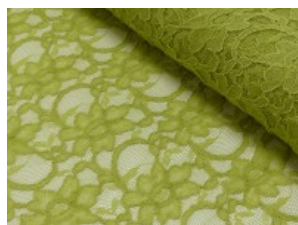

Spitze mit beidseitiger Bogenkante

55% Nylon, 45% Baumwolle
135 cm | 160 g/m² | 229545
8 - 10 m Coupons

Scheffer & Wiggers GmbH

Alfred-Mozer-Straße 40
48527 Nordhorn
www.s-w-stoffe.com

1 weiß

9 natur

4 creme

12 apricot

25 rosé

23 flieder

20 pink

29 coral

5 rot

19 lemon

22 grasgrün

27 blaupetrol

28 grünpetrol

21 aqua

14 mint

30 royal

18 silbergrau

3 hellgrau

15 braun