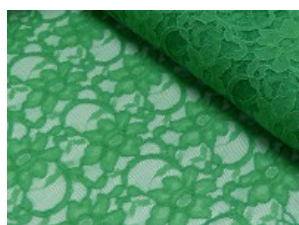

Spitze mit beidseitiger Bogenkante

55% Nylon, 45% Baumwolle
135 cm | 160 g/m² | 484745
8 - 10 m Coupons

Scheffer & Wiggers GmbH

Alfred-Mozer-Straße 40
48527 Nordhorn
www.s-w-stoffe.com

4 creme

12 apricot

25 rosé

23 flieder

20 pink

29 coral

5 rot

19 lemon

22 grasgrün

27 blaupetrol

28 grünpetrol

21 aqua

14 mint

30 royal

18 silbergrau

3 hellgrau

15 braun