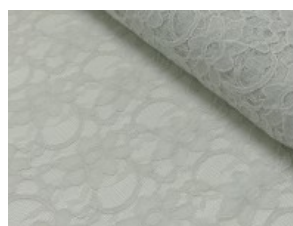

Spitze mit beidseitiger Bogenkante

55% Nylon, 45% Baumwolle
135 cm | 160 g/m² | 484745
8 - 10 m Coupons

Scheffer & Wiggers GmbH

Alfred-Mozer-Straße 40
48527 Nordhorn
www.s-w-stoffe.com

4 creme

12 apricot

25 rosé

23 flieder

20 pink

29 coral

5 rot

19 lemon

22 grasgrün

27 blaupetrol

28 grünpetrol

21 aqua

14 mint

30 royal

18 silbergrau

3 hellgrau

15 braun