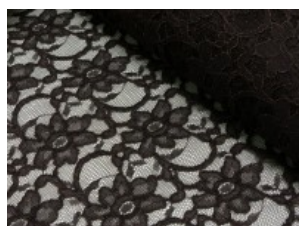

Spitze mit beidseitiger Bogenkante

55% Nylon, 45% Baumwolle
135 cm | 160 g/m² | 484745
8 - 10 m Coupons

Scheffer & Wiggers GmbH

Alfred-Mozer-Straße 40
48527 Nordhorn
www.s-w-stoffe.com

4 creme

12 apricot

25 rosé

23 flieder

20 pink

29 coral

5 rot

19 lemon

22 grasgrün

27 blaupetrol

28 grünpetrol

21 aqua

14 mint

30 royal

18 silbergrau

3 hellgrau

15 braun