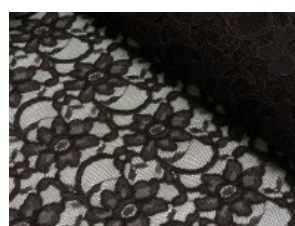

Spitze mit beidseitiger Bogenkante

55% Nylon, 45% Baumwolle
135 cm | 160 g/m² | 229545
8 - 10 m Coupons

Scheffer & Wiggers GmbH

Alfred-Mozer-Straße 40
48527 Nordhorn
www.s-w-stoffe.com

1 weiß

9 natur

4 creme

27 blaupetrol

28 grünpetrol

21 aqua

14 mint

30 royal

18 silbergrau

3 hellgrau

15 braun