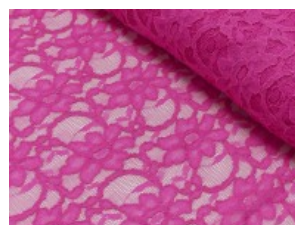

Spitze mit beidseitiger Bogenkante

55% Nylon, 45% Baumwolle
135 cm | 160 g/m² | 229545
8 - 10 m Coupons

Scheffer & Wiggers GmbH

Alfred-Mozer-Straße 40
48527 Nordhorn
www.s-w-stoffe.com

1 weiß

9 natur

4 creme

12 apricot

25 rosé

23 flieder

20 pink

29 coral

5 rot

19 lemon

22 grasgrün

27 blaupetrol

28 grünpetrol

21 aqua

14 mint

30 royal

18 silbergrau

3 hellgrau

15 braun