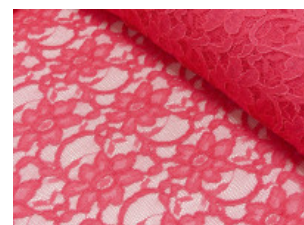

Spitze mit beidseitiger Bogenkante

55% Nylon, 45% Baumwolle
135 cm | 160 g/m² | 229545
8 - 10 m Coupons

Scheffer & Wiggers GmbH

Alfred-Mozer-Straße 40
48527 Nordhorn
www.s-w-stoffe.com

1 weiß

9 natur

4 creme

12 apricot

25 rosé

23 flieder

20 pink

29 coral

5 rot

19 lemon

22 grasgrün

27 blaupetrol

28 grünpetrol

21 aqua

14 mint

30 royal

18 silbergrau

3 hellgrau

15 braun