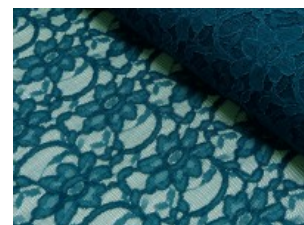

Spitze mit beidseitiger Bogenkante

55% Nylon, 45% Baumwolle
135 cm | 160 g/m² | 229545
8 - 10 m Coupons

Scheffer & Wiggers GmbH

Alfred-Mozer-Straße 40
48527 Nordhorn
www.s-w-stoffe.com

1 weiß

9 natur

4 creme

12 apricot

25 rosé

23 flieder

20 pink

29 coral

5 rot

19 lemon

22 grasgrün

27 blaupetrol

28 grünpetrol

21 aqua

14 mint

30 royal

18 silbergrau

3 hellgrau

15 braun