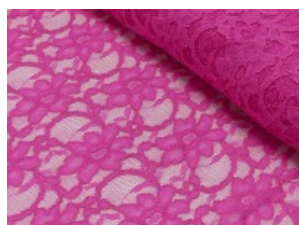

Spitze mit beidseitiger Bogenkante

55% Nylon, 45% Baumwolle
135 cm | 160 g/m² | 484745
8 - 10 m Coupons

Scheffer & Wiggers GmbH

Alfred-Mozer-Straße 40
48527 Nordhorn
www.s-w-stoffe.com

4 creme

12 apricot

25 rosé

23 flieder

20 pink

29 coral

5 rot

19 lemon

22 grasgrün

27 blaupetrol

28 grünpetrol

21 aqua

14 mint

30 royal

18 silbergrau

3 hellgrau

15 braun