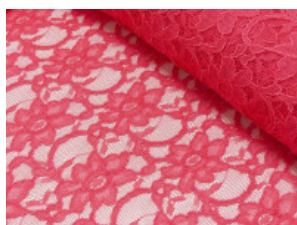

Spitze mit beidseitiger Bogenkante

55% Nylon, 45% Baumwolle
135 cm | 160 g/m² | 484745
8 - 10 m Coupons

Scheffer & Wiggers GmbH

Alfred-Mozer-Straße 40
48527 Nordhorn
www.s-w-stoffe.com

4 creme

12 apricot

25 rosé

23 flieder

20 pink

29 coral

5 rot

19 lemon

22 grasgrün

27 blaupetrol

28 grünpetrol