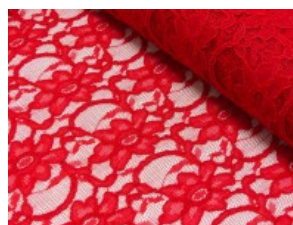

Spitze mit beidseitiger Bogenkante

55% Nylon, 45% Baumwolle
135 cm | 160 g/m² | 484745
8 - 10 m Coupons

Scheffer & Wiggers GmbH

Alfred-Mozer-Straße 40
48527 Nordhorn
www.s-w-stoffe.com

4 creme

12 apricot

25 rosé

23 flieder

20 pink

29 coral

5 rot

19 lemon

22 grasgrün

27 blaupetrol

28 grünpetrol