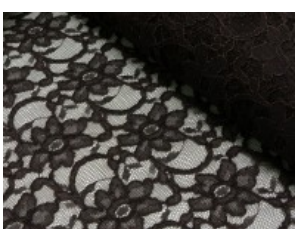

Spitze mit beidseitiger Bogenkante

55% Nylon, 45% Baumwolle
135 cm | 160 g/m² | 377245
8 - 10 m Coupons

Scheffer & Wiggers GmbH

Alfred-Mozer-Straße 40
48527 Nordhorn
www.s-w-stoffe.com

4 creme

12 apricot

25 rosé

23 flieder

20 pink

29 coral

5 rot

19 lemon

22 grasgrün

27 blaupetrol

28 grünpetrol

21 aqua

14 mint

30 royal

18 silbergrau

3 hellgrau

15 braun