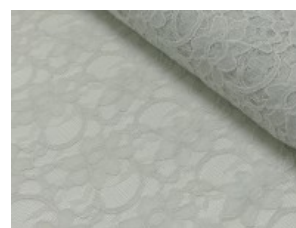

Spitze mit beidseitiger Bogenkante

55% Nylon, 45% Baumwolle
135 cm | 160 g/m² | 377245
8 - 10 m Coupons

Scheffer & Wiggers GmbH

Alfred-Mozer-Straße 40
48527 Nordhorn
www.s-w-stoffe.com

4 creme

12 apricot

25 rosé

23 flieder

20 pink

29 coral

5 rot

19 lemon

22 grasgrün

27 blaupetrol

28 grünpetrol

21 aqua

14 mint

30 royal

18 silbergrau

3 hellgrau

15 braun