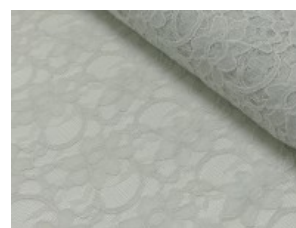

Spitze mit beidseitiger Bogenkante

55% Nylon, 45% Baumwolle
135 cm | 160 g/m² | 418845
8 - 10 m Coupons

Scheffer & Wiggers GmbH

Alfred-Mozer-Straße 40
48527 Nordhorn
www.s-w-stoffe.com

4 creme

12 apricot

25 rosé

23 flieder

20 pink

29 coral

5 rot

19 lemon

22 grasgrün

27 blaupetrol

28 grünpetrol

21 aqua

14 mint

30 royal

18 silbergrau

3 hellgrau

15 braun