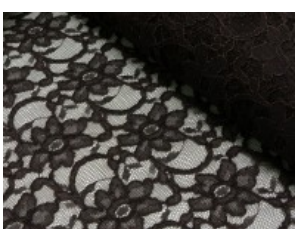

Spitze mit beidseitiger Bogenkante

55% Nylon, 45% Baumwolle
135 cm | 160 g/m² | 418845
8 - 10 m Coupons

Scheffer & Wiggers GmbH

Alfred-Mozer-Straße 40
48527 Nordhorn
www.s-w-stoffe.com

4 creme

12 apricot

25 rosé

23 flieder

20 pink

29 coral

5 rot

19 lemon

22 grasgrün

27 blaupetrol

28 grünpetrol

21 aqua

14 mint

30 royal

18 silbergrau

3 hellgrau

15 braun