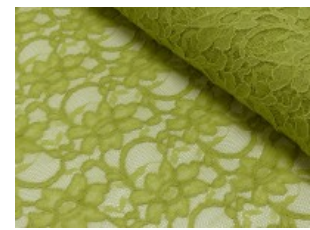

Spitze mit beidseitiger Bogenkante

55% Nylon, 45% Baumwolle
135 cm | 160 g/m² | 418845
8 - 10 m Coupons

Scheffer & Wiggers GmbH

Alfred-Mozer-Straße 40
48527 Nordhorn
www.s-w-stoffe.com

4 creme

12 apricot

25 rosé

23 flieder

20 pink

29 coral

5 rot

19 lemon

22 grasgrün

27 blaupetrol

28 grünpetrol

21 aqua

14 mint

30 royal

18 silbergrau

3 hellgrau

15 braun