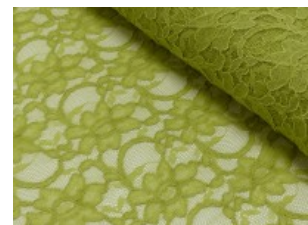

Spitze mit beidseitiger Bogenkante

55% Nylon, 45% Baumwolle
135 cm | 160 g/m² | 764045
8 - 10 m Coupons

Scheffer & Wiggers GmbH

Alfred-Mozer-Straße 40
48527 Nordhorn
www.s-w-stoffe.com

4 creme

12 apricot

25 rosé

23 flieder

20 pink

29 coral

5 rot

19 lemon

22 grasgrün

27 blaupetrol

28 grünpetrol

21 aqua

14 mint

30 royal

18 silbergrau

3 hellgrau

15 braun