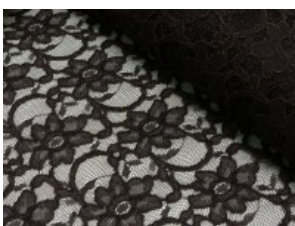

Spitze mit beidseitiger Bogenkante

55% Nylon, 45% Baumwolle
135 cm | 160 g/m² | 764045
8 - 10 m Coupons

Scheffer & Wiggers GmbH

Alfred-Mozer-Straße 40
48527 Nordhorn
www.s-w-stoffe.com

4 creme

12 apricot

25 rosé

23 flieder

20 pink

29 coral

5 rot

19 lemon

22 grasgrün

27 blaupetrol

28 grünpetrol

21 aqua

14 mint

30 royal

18 silbergrau

3 hellgrau

15 braun