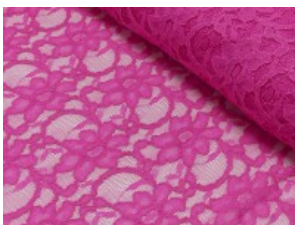

Spitze mit beidseitiger Bogenkante

55% Nylon, 45% Baumwolle
135 cm | 160 g/m² | 764045
8 - 10 m Coupons

Scheffer & Wiggers GmbH

Alfred-Mozer-Straße 40
48527 Nordhorn
www.s-w-stoffe.com

4 creme

12 apricot

25 rosé

23 flieder

20 pink

29 coral

5 rot

19 lemon

22 grasgrün

27 blaupetrol

28 grünpetrol

21 aqua

14 mint

30 royal

18 silbergrau

3 hellgrau

15 braun