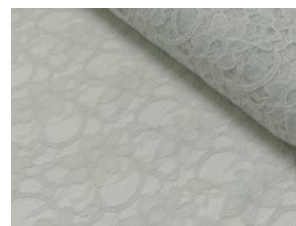

Spitze mit beidseitiger Bogenkante

55% Nylon, 45% Baumwolle
135 cm | 160 g/m² | 764045
8 - 10 m Coupons

Scheffer & Wiggers GmbH

Alfred-Mozer-Straße 40
48527 Nordhorn
www.s-w-stoffe.com

4 creme

12 apricot

25 rosé

23 flieder

20 pink

29 coral

5 rot

19 lemon

22 grasgrün

27 blaupetrol

28 grünpetrol

21 aqua

14 mint

30 royal

18 silbergrau

3 hellgrau

15 braun