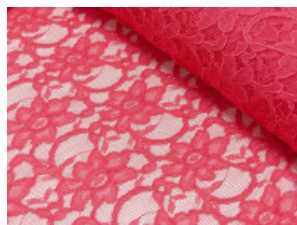

Spitze mit beidseitiger Bogenkante

55% Nylon, 45% Baumwolle
135 cm | 160 g/m² | 764045
8 - 10 m Coupons

Scheffer & Wiggers GmbH

Alfred-Mozer-Straße 40
48527 Nordhorn
www.s-w-stoffe.com

4 creme

12 apricot

25 rosé

23 flieder

20 pink

29 coral

5 rot

19 lemon

22 grasgrün

27 blaupetrol

28 grünpetrol