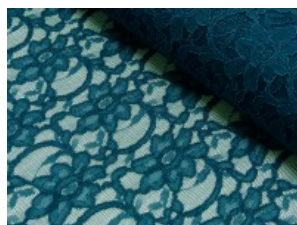

# Spitze mit beidseitiger Bogenkante

55% Nylon, 45% Baumwolle  
135 cm | 160 g/m<sup>2</sup> | 631145  
8 - 10 m Coupons

**Scheffer & Wiggers GmbH**

Alfred-Mozer-Straße 40  
48527 Nordhorn  
[www.s-w-stoffe.com](http://www.s-w-stoffe.com)

4 creme

12 apricot

25 rosé

23 flieder

20 pink

29 coral

5 rot

19 lemon

22 grasgrün

27 blaupetrol

28 grünpetrol

21 aqua

14 mint

30 royal

18 silbergrau

3 hellgrau