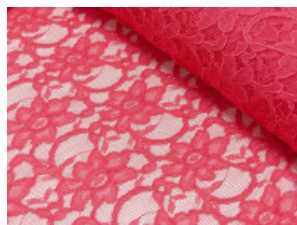

# Spitze mit beidseitiger Bogenkante

55% Nylon, 45% Baumwolle  
135 cm | 160 g/m<sup>2</sup> | 631145  
8 - 10 m Coupons

**Scheffer & Wiggers GmbH**

Alfred-Mozer-Straße 40  
48527 Nordhorn  
[www.s-w-stoffe.com](http://www.s-w-stoffe.com)

4 creme

12 apricot

25 rosé

23 flieder

20 pink

29 coral

5 rot

19 lemon

22 grasgrün

27 blaupetrol

28 grünpetrol

21 aqua

14 mint

30 royal

18 silbergrau

3 hellgrau