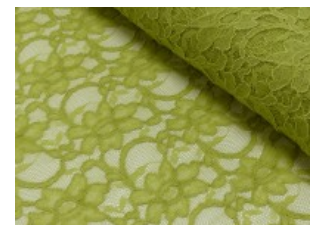

# Spitze mit beidseitiger Bogenkante

55% Nylon, 45% Baumwolle  
135 cm | 160 g/m<sup>2</sup> | 631145  
8 - 10 m Coupons

**Scheffer & Wiggers GmbH**

Alfred-Mozer-Straße 40  
48527 Nordhorn  
[www.s-w-stoffe.com](http://www.s-w-stoffe.com)

4 creme

12 apricot

25 rosé

23 flieder

20 pink

29 coral

5 rot

19 lemon

22 grasgrün

27 blaupetrol

28 grünpetrol

21 aqua

14 mint

30 royal

18 silbergrau

3 hellgrau