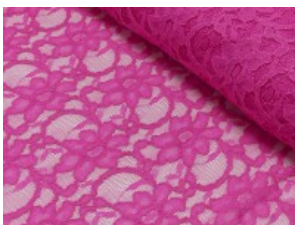

# Spitze mit beidseitiger Bogenkante

55% Nylon, 45% Baumwolle  
135 cm | 160 g/m<sup>2</sup> | 631145  
8 - 10 m Coupons

**Scheffer & Wiggers GmbH**

Alfred-Mozer-Straße 40  
48527 Nordhorn  
[www.s-w-stoffe.com](http://www.s-w-stoffe.com)

4 creme

12 apricot

25 rosé

23 flieder

20 pink

29 coral

5 rot

19 lemon

22 grasgrün

27 blaupetrol

28 grünpetrol

21 aqua

14 mint

30 royal

18 silbergrau

3 hellgrau