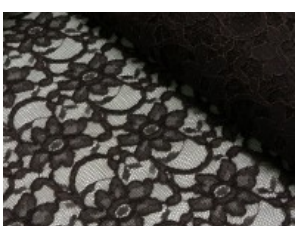

# Spitze mit beidseitiger Bogenkante

55% Nylon, 45% Baumwolle  
135 cm | 160 g/m<sup>2</sup> | 631145  
8 - 10 m Coupons

**Scheffer & Wiggers GmbH**

Alfred-Mozer-Straße 40  
48527 Nordhorn  
[www.s-w-stoffe.com](http://www.s-w-stoffe.com)

22 grasgrün

27 blaupetrol

28 grünpetrol

21 aqua

14 mint

30 royal

18 silbergrau

3 hellgrau