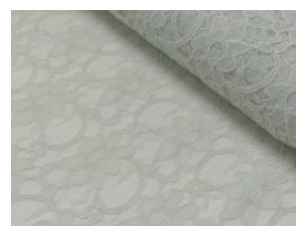

# Spitze mit beidseitiger Bogenkante

55% Nylon, 45% Baumwolle  
135 cm | 160 g/m<sup>2</sup> | 631145  
8 - 10 m Coupons

**Scheffer & Wiggers GmbH**

Alfred-Mozer-Straße 40  
48527 Nordhorn  
[www.s-w-stoffe.com](http://www.s-w-stoffe.com)

22 grasgrün

27 blaupetrol

28 grünpetrol

21 aqua

14 mint

30 royal

18 silbergrau

3 hellgrau