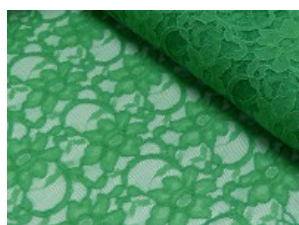

Spitze mit beidseitiger Bogenkante

55% Nylon, 45% Baumwolle
135 cm | 160 g/m² | 304445
8 - 10 m Coupons

Scheffer & Wiggers GmbH

Alfred-Mozer-Straße 40
48527 Nordhorn
www.s-w-stoffe.com

4 creme

12 apricot

25 rosé

23 flieder

20 pink

29 coral

5 rot

19 lemon

22 grasgrün

27 blaupetrol

28 grünpetrol

21 aqua

14 mint

30 royal

18 silbergrau

3 hellgrau

15 braun