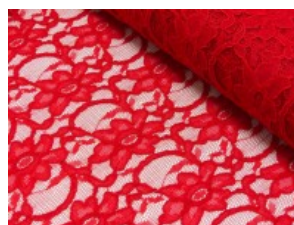

Spitze mit beidseitiger Bogenkante

55% Nylon, 45% Baumwolle
135 cm | 160 g/m² | 304445
8 - 10 m Coupons

Scheffer & Wiggers GmbH

Alfred-Mozer-Straße 40
48527 Nordhorn
www.s-w-stoffe.com

4 creme

12 apricot

25 rosé

23 flieder

20 pink

29 coral

5 rot

19 lemon

22 grasgrün

27 blaupetrol

28 grünpetrol