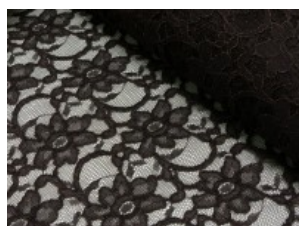

Spitze mit beidseitiger Bogenkante

55% Nylon, 45% Baumwolle
135 cm | 160 g/m² | 304445
8 - 10 m Coupons

Scheffer & Wiggers GmbH

Alfred-Mozer-Straße 40
48527 Nordhorn
www.s-w-stoffe.com

4 creme

12 apricot

25 rosé

23 flieder

20 pink

29 coral

5 rot

19 lemon

22 grasgrün

27 blaupetrol

28 grünpetrol

21 aqua

14 mint

30 royal

18 silbergrau

3 hellgrau

15 braun