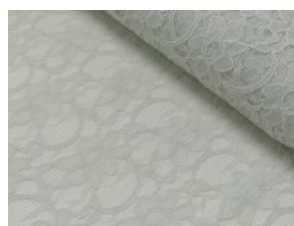

Spitze mit beidseitiger Bogenkante

55% Nylon, 45% Baumwolle
135 cm | 160 g/m² | 304445
8 - 10 m Coupons

Scheffer & Wiggers GmbH

Alfred-Mozer-Straße 40
48527 Nordhorn
www.s-w-stoffe.com

4 creme

12 apricot

25 rosé

23 flieder

20 pink

29 coral

5 rot

19 lemon

22 grasgrün

27 blaupetrol

28 grünpetrol

21 aqua

14 mint

30 royal

18 silbergrau

3 hellgrau

15 braun