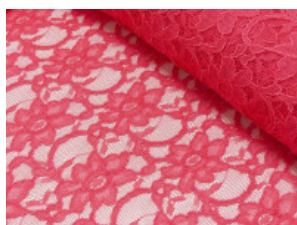

Spitze mit beidseitiger Bogenkante

55% Nylon, 45% Baumwolle
135 cm | 160 g/m² | 304445
8 - 10 m Coupons

Scheffer & Wiggers GmbH

Alfred-Mozer-Straße 40
48527 Nordhorn
www.s-w-stoffe.com

4 creme

12 apricot

25 rosé

23 flieder

20 pink

29 coral

5 rot

19 lemon

22 grasgrün

27 blaupetrol

28 grünpetrol