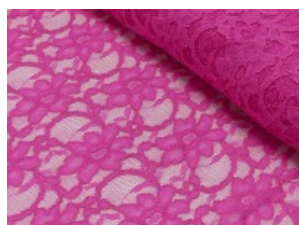

Spitze mit beidseitiger Bogenkante

55% Nylon, 45% Baumwolle
135 cm | 160 g/m² | 304445
8 - 10 m Coupons

Scheffer & Wiggers GmbH

Alfred-Mozer-Straße 40
48527 Nordhorn
www.s-w-stoffe.com

4 creme

12 apricot

25 rosé

23 flieder

20 pink

29 coral

5 rot

19 lemon

22 grasgrün

27 blaupetrol

28 grünpetrol

21 aqua

14 mint

30 royal

18 silbergrau

3 hellgrau

15 braun