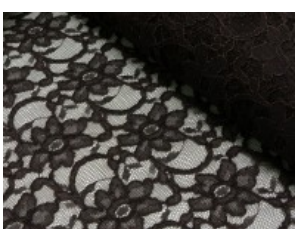

# Spitze mit beidseitiger Bogenkante

55% Nylon, 45% Baumwolle  
135 cm | 160 g/m<sup>2</sup> | 770345  
8 - 10 m Coupons

**Scheffer & Wiggers GmbH**

Alfred-Mozer-Straße 40  
48527 Nordhorn  
[www.s-w-stoffe.com](http://www.s-w-stoffe.com)

22 grasgrün

27 blaupetrol

28 grünpetrol

21 aqua

14 mint

30 royal

18 silbergrau

3 hellgrau