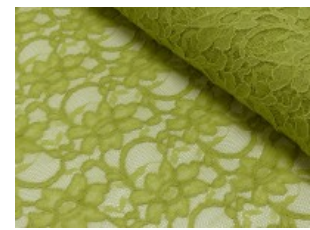

# Spitze mit beidseitiger Bogenkante

55% Nylon, 45% Baumwolle  
135 cm | 160 g/m<sup>2</sup> | 770345  
8 - 10 m Coupons

**Scheffer & Wiggers GmbH**

Alfred-Mozer-Straße 40  
48527 Nordhorn  
[www.s-w-stoffe.com](http://www.s-w-stoffe.com)

4 creme

12 apricot

25 rosé

23 flieder

20 pink

29 coral

5 rot

19 lemon

22 grasgrün

27 blaupetrol

28 grünpetrol

21 aqua

14 mint

30 royal

18 silbergrau

3 hellgrau