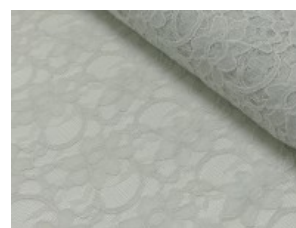

# Spitze mit beidseitiger Bogenkante

55% Nylon, 45% Baumwolle  
135 cm | 160 g/m<sup>2</sup> | 770345  
8 - 10 m Coupons

**Scheffer & Wiggers GmbH**

Alfred-Mozer-Straße 40  
48527 Nordhorn  
[www.s-w-stoffe.com](http://www.s-w-stoffe.com)

22 grasgrün

27 blaupetrol

28 grünpetrol

21 aqua

14 mint

30 royal

18 silbergrau

3 hellgrau