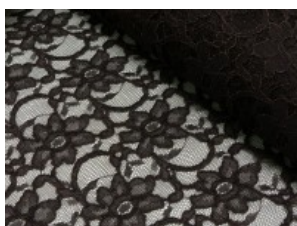

# Spitze mit beidseitiger Bogenkante

55% Nylon, 45% Baumwolle  
135 cm | 160 g/m<sup>2</sup> | 426445  
8 - 10 m Coupons

**Scheffer & Wiggers GmbH**

Alfred-Mozer-Straße 40  
48527 Nordhorn  
[www.s-w-stoffe.com](http://www.s-w-stoffe.com)

22 grasgrün

27 blaupetrol

28 grünpetrol

21 aqua

14 mint

30 royal

18 silbergrau

3 hellgrau