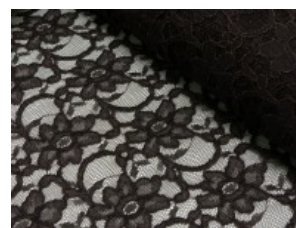

# Spitze mit beidseitiger Bogenkante

55% Nylon, 45% Baumwolle  
135 cm | 160 g/m<sup>2</sup> | 654345  
8 - 10 m Coupons

**Scheffer & Wiggers GmbH**

Alfred-Mozer-Straße 40

48527 Nordhorn

[www.s-w-stoffe.com](http://www.s-w-stoffe.com)

5 rot

19 lemon

22 grasgrün

27 blaupetrol

28 grünpetrol

21 aqua

14 mint

30 royal

18 silbergrau

3 hellgrau

15 braun