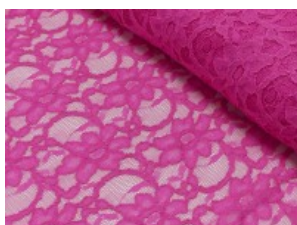

# Spitze mit beidseitiger Bogenkante

55% Nylon, 45% Baumwolle  
135 cm | 160 g/m<sup>2</sup> | 426445  
8 - 10 m Coupons

**Scheffer & Wiggers GmbH**

Alfred-Mozer-Straße 40  
48527 Nordhorn  
[www.s-w-stoffe.com](http://www.s-w-stoffe.com)

4 creme

12 apricot

25 rosé

23 flieder

20 pink

29 coral

5 rot

19 lemon

22 grasgrün

27 blaupetrol

28 grünpetrol

21 aqua

14 mint

30 royal

18 silbergrau

3 hellgrau