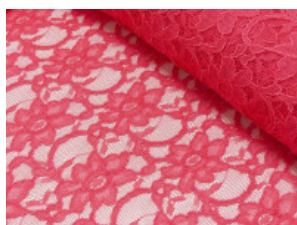

# Spitze mit beidseitiger Bogenkante

55% Nylon, 45% Baumwolle  
135 cm | 160 g/m<sup>2</sup> | 426445  
8 - 10 m Coupons

**Scheffer & Wiggers GmbH**

Alfred-Mozer-Straße 40  
48527 Nordhorn  
[www.s-w-stoffe.com](http://www.s-w-stoffe.com)

4 creme

12 apricot

25 rosé

23 flieder

20 pink

29 coral

5 rot

19 lemon

22 grasgrün

27 blaupetrol

28 grünpetrol

21 aqua

14 mint

30 royal

18 silbergrau

3 hellgrau