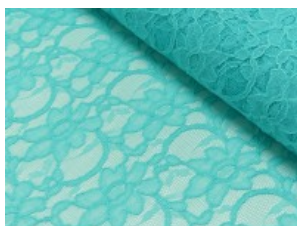

# Spitze mit beidseitiger Bogenkante

55% Nylon, 45% Baumwolle  
135 cm | 160 g/m<sup>2</sup> | 426445  
8 - 10 m Coupons

**Scheffer & Wiggers GmbH**

Alfred-Mozer-Straße 40  
48527 Nordhorn  
[www.s-w-stoffe.com](http://www.s-w-stoffe.com)

22 grasgrün

27 blaupetrol

28 grünpetrol

21 aqua

14 mint

30 royal

18 silbergrau

3 hellgrau