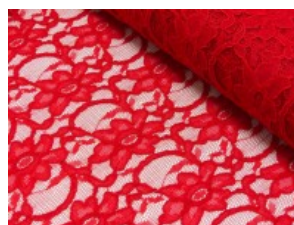

# Spitze mit beidseitiger Bogenkante

55% Nylon, 45% Baumwolle  
135 cm | 160 g/m<sup>2</sup> | 426445  
8 - 10 m Coupons

**Scheffer & Wiggers GmbH**

Alfred-Mozer-Straße 40  
48527 Nordhorn  
[www.s-w-stoffe.com](http://www.s-w-stoffe.com)

4 creme

12 apricot

25 rosé

23 flieder

20 pink

29 coral

5 rot

19 lemon

22 grasgrün

27 blaupetrol

28 grünpetrol

21 aqua

14 mint

30 royal

18 silbergrau

3 hellgrau