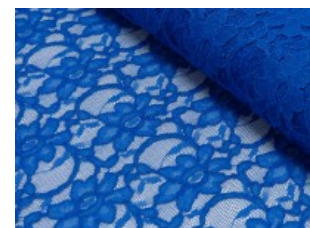

# Spitze mit beidseitiger Bogenkante

55% Nylon, 45% Baumwolle  
135 cm | 160 g/m<sup>2</sup> | 654345  
8 - 10 m Coupons

**Scheffer & Wiggers GmbH**

Alfred-Mozer-Straße 40

48527 Nordhorn

[www.s-w-stoffe.com](http://www.s-w-stoffe.com)

5 rot

19 lemon

22 grasgrün

27 blaupetrol

28 grünpetrol

21 aqua

14 mint

30 royal

18 silbergrau

3 hellgrau

15 braun