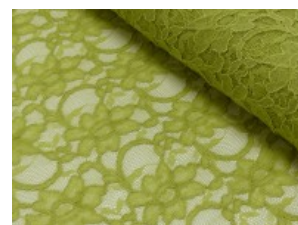

# Spitze mit beidseitiger Bogenkante

55% Nylon, 45% Baumwolle  
135 cm | 160 g/m<sup>2</sup> | 426445  
8 - 10 m Coupons

**Scheffer & Wiggers GmbH**

Alfred-Mozer-Straße 40  
48527 Nordhorn  
[www.s-w-stoffe.com](http://www.s-w-stoffe.com)

4 creme

12 apricot

25 rosé

23 flieder

20 pink

29 coral

5 rot

19 lemon

22 grasgrün

27 blaupetrol

28 grünpetrol

21 aqua

14 mint

30 royal

18 silbergrau

3 hellgrau