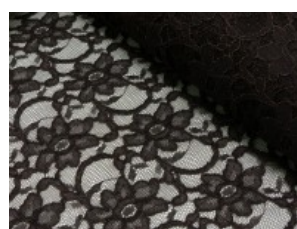

Spitze mit beidseitiger Bogenkante

55% Nylon, 45% Baumwolle
135 cm | 160 g/m² | 458545
8 - 10 m Coupons

Scheffer & Wiggers GmbH

Alfred-Mozer-Straße 40
48527 Nordhorn
www.s-w-stoffe.com

1 weiß

9 natur

4 creme

27 blaupetrol

28 grünpetrol

21 aqua

14 mint

30 royal

18 silbergrau

3 hellgrau

15 braun