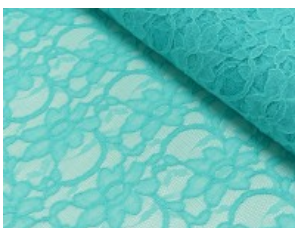

# Spitze mit beidseitiger Bogenkante

55% Nylon, 45% Baumwolle  
135 cm | 160 g/m<sup>2</sup> | 374745  
8 - 10 m Coupons

**Scheffer & Wiggers GmbH**

Alfred-Mozer-Straße 40  
48527 Nordhorn  
[www.s-w-stoffe.com](http://www.s-w-stoffe.com)

22 grasgrün

27 blaupetrol

28 grünpetrol

21 aqua

14 mint

30 royal

18 silbergrau

3 hellgrau