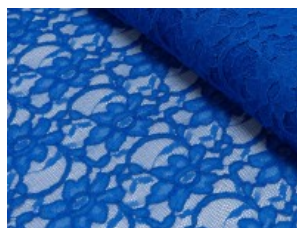

# Spitze mit beidseitiger Bogenkante

55% Nylon, 45% Baumwolle  
135 cm | 160 g/m<sup>2</sup> | 374745  
8 - 10 m Coupons

**Scheffer & Wiggers GmbH**

Alfred-Mozer-Straße 40  
48527 Nordhorn  
[www.s-w-stoffe.com](http://www.s-w-stoffe.com)

22 grasgrün

27 blaupetrol

28 grünpetrol

21 aqua

14 mint

30 royal

18 silbergrau

3 hellgrau