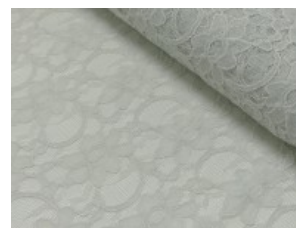

# Spitze mit beidseitiger Bogenkante

55% Nylon, 45% Baumwolle  
135 cm | 160 g/m<sup>2</sup> | 374745  
8 - 10 m Coupons

**Scheffer & Wiggers GmbH**

Alfred-Mozer-Straße 40  
48527 Nordhorn  
[www.s-w-stoffe.com](http://www.s-w-stoffe.com)

22 grasgrün

27 blaupetrol

28 grünpetrol

21 aqua

14 mint

30 royal

18 silbergrau

3 hellgrau