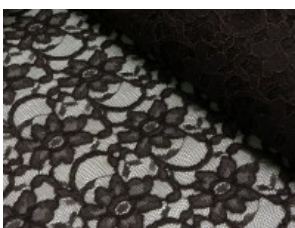

# Spitze mit beidseitiger Bogenkante

55% Nylon, 45% Baumwolle  
135 cm | 160 g/m<sup>2</sup> | 374745  
8 - 10 m Coupons

**Scheffer & Wiggers GmbH**

Alfred-Mozer-Straße 40  
48527 Nordhorn  
[www.s-w-stoffe.com](http://www.s-w-stoffe.com)

22 grasgrün

27 blaupetrol

28 grünpetrol

21 aqua

14 mint

30 royal

18 silbergrau

3 hellgrau