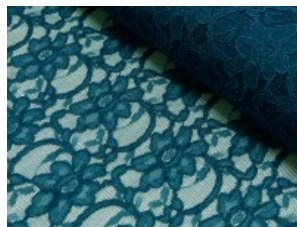

# Spitze mit beidseitiger Bogenkante

55% Nylon, 45% Baumwolle  
135 cm | 160 g/m<sup>2</sup> | 374745  
8 - 10 m Coupons

**Scheffer & Wiggers GmbH**

Alfred-Mozer-Straße 40  
48527 Nordhorn  
[www.s-w-stoffe.com](http://www.s-w-stoffe.com)

4 creme

12 apricot

25 rosé

23 flieder

20 pink

29 coral

5 rot

19 lemon

22 grasgrün

27 blaupetrol

28 grünpetrol

21 aqua

14 mint

30 royal

18 silbergrau

3 hellgrau