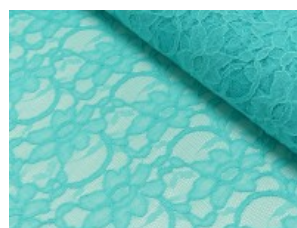

Spitze mit beidseitiger Bogenkante

55% Nylon, 45% Baumwolle
135 cm | 160 g/m² | 458545
8 - 10 m Coupons

Scheffer & Wiggers GmbH

Alfred-Mozer-Straße 40
48527 Nordhorn
www.s-w-stoffe.com

1 weiß

9 natur

4 creme

12 apricot

25 rosé

23 flieder

20 pink

29 coral

5 rot

19 lemon

22 grasgrün

27 blaupetrol

28 grünpetrol

21 aqua

14 mint

30 royal

18 silbergrau

3 hellgrau

15 braun