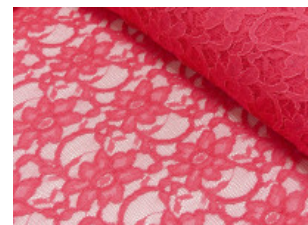

Spitze mit beidseitiger Bogenkante

55% Nylon, 45% Baumwolle
135 cm | 160 g/m² | 458545
8 - 10 m Coupons

Scheffer & Wiggers GmbH

Alfred-Mozer-Straße 40
48527 Nordhorn
www.s-w-stoffe.com

1 weiß

9 natur

4 creme

12 apricot

25 rosé

23 flieder

20 pink

29 coral

5 rot

19 lemon

22 grasgrün

27 blaupetrol

28 grünpetrol

21 aqua

14 mint

30 royal

18 silbergrau

3 hellgrau

15 braun