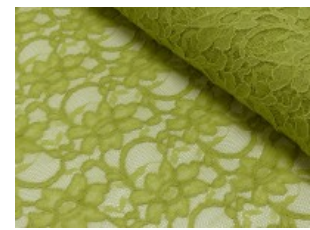

# Spitze mit beidseitiger Bogenkante

55% Nylon, 45% Baumwolle  
135 cm | 160 g/m<sup>2</sup> | 374745  
8 - 10 m Coupons

**Scheffer & Wiggers GmbH**

Alfred-Mozer-Straße 40  
48527 Nordhorn  
[www.s-w-stoffe.com](http://www.s-w-stoffe.com)

4 creme

12 apricot

25 rosé

23 flieder

20 pink

29 coral

5 rot

19 lemon

22 grasgrün

27 blaupetrol

28 grünpetrol

21 aqua

14 mint

30 royal

18 silbergrau

3 hellgrau