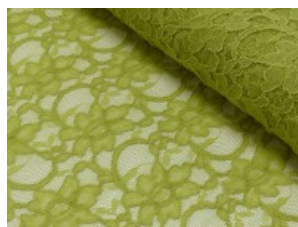

Spitze mit beidseitiger Bogenkante

55% Nylon, 45% Baumwolle
135 cm | 160 g/m² | 458545
8 - 10 m Coupons

Scheffer & Wiggers GmbH

Alfred-Mozer-Straße 40
48527 Nordhorn
www.s-w-stoffe.com

1 weiß

9 natur

4 creme

12 apricot

25 rosé

23 flieder

20 pink

29 coral

5 rot

19 lemon

22 grasgrün

27 blaupetrol

28 grünpetrol

21 aqua

14 mint

30 royal

18 silbergrau

3 hellgrau

15 braun