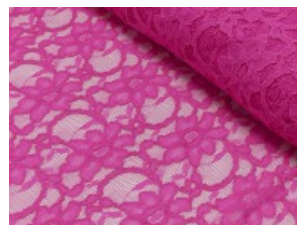

Spitze mit beidseitiger Bogenkante

55% Nylon, 45% Baumwolle
135 cm | 160 g/m² | 458545
8 - 10 m Coupons

Scheffer & Wiggers GmbH

Alfred-Mozer-Straße 40
48527 Nordhorn
www.s-w-stoffe.com

1 weiß

9 natur

4 creme

12 apricot

25 rosé

23 flieder

20 pink

29 coral

5 rot

19 lemon

22 grasgrün

27 blaupetrol

28 grünpetrol

21 aqua

14 mint

30 royal

18 silbergrau

3 hellgrau

15 braun