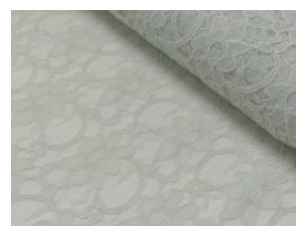

Spitze mit beidseitiger Bogenkante

55% Nylon, 45% Baumwolle
135 cm | 160 g/m² | 198745
8 - 10 m Coupons

Scheffer & Wiggers GmbH

Alfred-Mozer-Straße 40
48527 Nordhorn
www.s-w-stoffe.com

4 creme

12 apricot

25 rosé

23 flieder

20 pink

29 coral

5 rot

19 lemon

22 grasgrün

27 blaupetrol

28 grünpetrol

21 aqua

14 mint

30 royal

18 silbergrau

3 hellgrau

15 braun