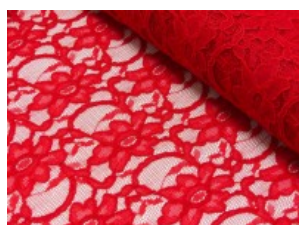

Spitze mit beidseitiger Bogenkante

55% Nylon, 45% Baumwolle
135 cm | 160 g/m² | 202245
8 - 10 m Coupons

Scheffer & Wiggers GmbH

Alfred-Mozer-Straße 40

48527 Nordhorn

www.s-w-stoffe.com

1 weiß

9 natur

4 creme

12 apricot

25 rosé

23 flieder

20 pink

29 coral

5 rot

19 lemon

22 grasgrün

27 blaupetrol

28 grünpetrol

21 aqua

14 mint

30 royal

18 silbergrau

3 hellgrau