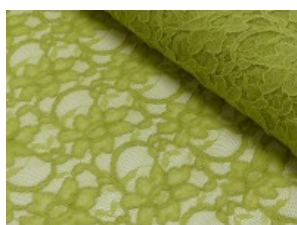

Spitze mit beidseitiger Bogenkante

55% Nylon, 45% Baumwolle
135 cm | 160 g/m² | 202245
8 - 10 m Coupons

Scheffer & Wiggers GmbH

Alfred-Mozer-Straße 40

48527 Nordhorn

www.s-w-stoffe.com

1 weiß

9 natur

4 creme

12 apricot

25 rosé

23 flieder

20 pink

29 coral

5 rot

19 lemon

22 grasgrün

27 blaupetrol

28 grünpetrol

21 aqua

14 mint

30 royal

18 silbergrau

3 hellgrau