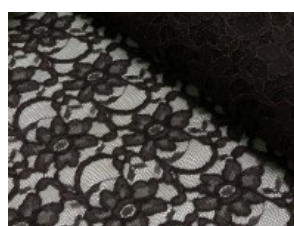

Spitze mit beidseitiger Bogenkante

55% Nylon, 45% Baumwolle
135 cm | 160 g/m² | 202245
8 - 10 m Coupons

Scheffer & Wiggers GmbH

Alfred-Mozer-Straße 40

48527 Nordhorn

www.s-w-stoffe.com

1 weiß

9 natur

22 grasgrün

27 blaupetrol

28 grünpetrol

21 aqua

14 mint

30 royal

18 silbergrau

3 hellgrau