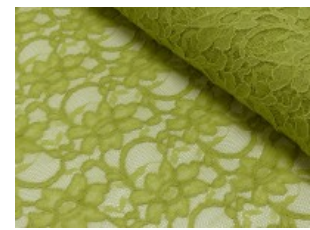

Spitze mit beidseitiger Bogenkante

55% Nylon, 45% Baumwolle
135 cm | 160 g/m² | 198745
8 - 10 m Coupons

Scheffer & Wiggers GmbH

Alfred-Mozer-Straße 40
48527 Nordhorn
www.s-w-stoffe.com

4 creme

12 apricot

25 rosé

23 flieder

20 pink

29 coral

5 rot

19 lemon

22 grasgrün

27 blaupetrol

28 grünpetrol

21 aqua

14 mint

30 royal

18 silbergrau

3 hellgrau

15 braun