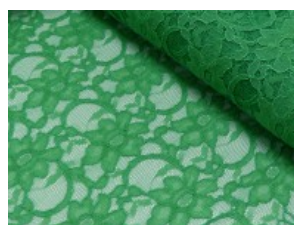

Spitze mit beidseitiger Bogenkante

55% Nylon, 45% Baumwolle
135 cm | 160 g/m² | 202245
8 - 10 m Coupons

Scheffer & Wiggers GmbH

Alfred-Mozer-Straße 40

48527 Nordhorn

www.s-w-stoffe.com

1 weiß

9 natur

4 creme

12 apricot

25 rosé

23 flieder

20 pink

29 coral

5 rot

19 lemon

22 grasgrün

27 blaupetrol

28 grünpetrol

21 aqua

14 mint

30 royal

18 silbergrau

3 hellgrau