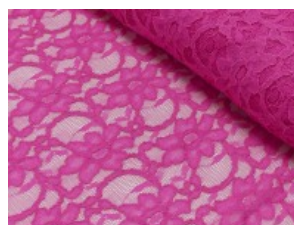

Spitze mit beidseitiger Bogenkante

55% Nylon, 45% Baumwolle
135 cm | 160 g/m² | 202245
8 - 10 m Coupons

Scheffer & Wiggers GmbH

Alfred-Mozer-Straße 40

48527 Nordhorn

www.s-w-stoffe.com

1 weiß

9 natur

4 creme

12 apricot

25 rosé

23 flieder

20 pink

29 coral

5 rot

19 lemon

22 grasgrün

27 blaupetrol

28 grünpetrol

21 aqua

14 mint

30 royal

18 silbergrau

3 hellgrau