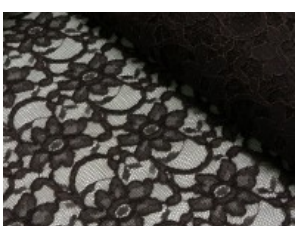

Spitze mit beidseitiger Bogenkante

55% Nylon, 45% Baumwolle
135 cm | 160 g/m² | 198745
8 - 10 m Coupons

Scheffer & Wiggers GmbH

Alfred-Mozer-Straße 40
48527 Nordhorn
www.s-w-stoffe.com

4 creme

12 apricot

25 rosé

23 flieder

20 pink

29 coral

5 rot

19 lemon

22 grasgrün

27 blaupetrol

28 grünpetrol

21 aqua

14 mint

30 royal

18 silbergrau

3 hellgrau

15 braun