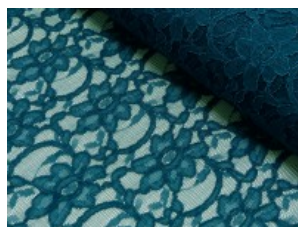

Spitze mit beidseitiger Bogenkante

55% Nylon, 45% Baumwolle
135 cm | 160 g/m² | 189745
8 - 10 m Coupons

Scheffer & Wiggers GmbH

Alfred-Mozer-Straße 40
48527 Nordhorn
www.s-w-stoffe.com

4 creme

12 apricot

25 rosé

23 flieder

20 pink

29 coral

5 rot

19 lemon

22 grasgrün

27 blaupetrol

28 grünpetrol

21 aqua

14 mint

30 royal

18 silbergrau

3 hellgrau

15 braun