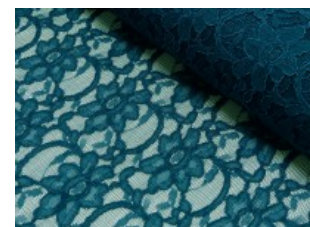

Spitze mit beidseitiger Bogenkante

55% Nylon, 45% Baumwolle
135 cm | 160 g/m² | 736245
8 - 10 m Coupons

Scheffer & Wiggers GmbH

Alfred-Mozer-Straße 40
48527 Nordhorn
www.s-w-stoffe.com

1 weiß

9 natur

4 creme

12 apricot

25 rosé

23 flieder

20 pink

29 coral

5 rot

19 lemon

22 grasgrün

27 blaupetrol

28 grünpetrol

21 aqua

14 mint

30 royal

18 silbergrau

3 hellgrau

15 braun