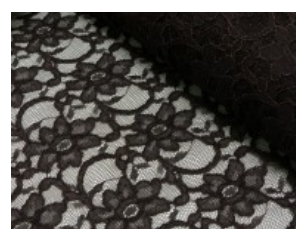

Spitze mit beidseitiger Bogenkante

55% Nylon, 45% Baumwolle
135 cm | 160 g/m² | 736245
8 - 10 m Coupons

Scheffer & Wiggers GmbH

Alfred-Mozer-Straße 40
48527 Nordhorn
www.s-w-stoffe.com

1 weiß

9 natur

4 creme

27 blaupetrol

28 grünpetrol

21 aqua

14 mint

30 royal

18 silbergrau

3 hellgrau

15 braun