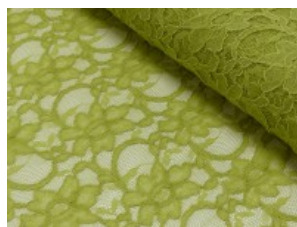

Spitze mit beidseitiger Bogenkante

55% Nylon, 45% Baumwolle
135 cm | 160 g/m² | 736245
8 - 10 m Coupons

Scheffer & Wiggers GmbH

Alfred-Mozer-Straße 40
48527 Nordhorn
www.s-w-stoffe.com

1 weiß

9 natur

4 creme

12 apricot

25 rosé

23 flieder

20 pink

29 coral

5 rot

19 lemon

22 grasgrün

27 blaupetrol

28 grünpetrol

21 aqua

14 mint

30 royal

18 silbergrau

3 hellgrau

15 braun