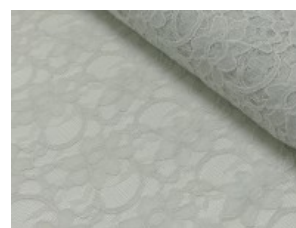

Spitze mit beidseitiger Bogenkante

55% Nylon, 45% Baumwolle
135 cm | 160 g/m² | 189745
8 - 10 m Coupons

Scheffer & Wiggers GmbH

Alfred-Mozer-Straße 40
48527 Nordhorn
www.s-w-stoffe.com

4 creme

12 apricot

25 rosé

23 flieder

20 pink

29 coral

5 rot

19 lemon

22 grasgrün

27 blaupetrol

28 grünpetrol

21 aqua

14 mint

30 royal

18 silbergrau

3 hellgrau

15 braun