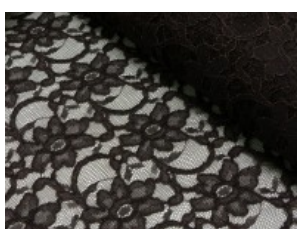

Spitze mit beidseitiger Bogenkante

55% Nylon, 45% Baumwolle
135 cm | 160 g/m² | 189745
8 - 10 m Coupons

Scheffer & Wiggers GmbH

Alfred-Mozer-Straße 40
48527 Nordhorn
www.s-w-stoffe.com

4 creme

12 apricot

25 rosé

23 flieder

20 pink

29 coral

5 rot

19 lemon

22 grasgrün

27 blaupetrol

28 grünpetrol

21 aqua

14 mint

30 royal

18 silbergrau

3 hellgrau

15 braun