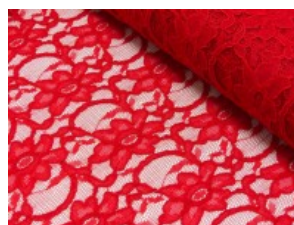

Spitze mit beidseitiger Bogenkante

55% Nylon, 45% Baumwolle
135 cm | 160 g/m² | 852445
8 - 10 m Coupons

Scheffer & Wiggers GmbH

Alfred-Mozer-Straße 40
48527 Nordhorn
www.s-w-stoffe.com

4 creme

12 apricot

25 rosé

23 flieder

20 pink

29 coral

5 rot

19 lemon

22 grasgrün

27 blaupetrol

28 grünpetrol