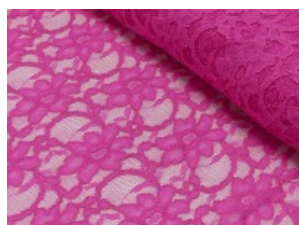

Spitze mit beidseitiger Bogenkante

55% Nylon, 45% Baumwolle
135 cm | 160 g/m² | 852445
8 - 10 m Coupons

Scheffer & Wiggers GmbH

Alfred-Mozer-Straße 40
48527 Nordhorn
www.s-w-stoffe.com

4 creme

12 apricot

25 rosé

23 flieder

20 pink

29 coral

5 rot

19 lemon

22 grasgrün

27 blaupetrol

28 grünpetrol

21 aqua

14 mint

30 royal

18 silbergrau

3 hellgrau

15 braun