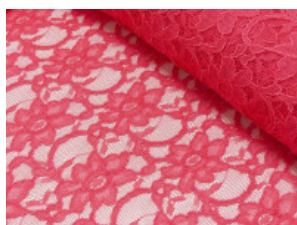

Spitze mit beidseitiger Bogenkante

55% Nylon, 45% Baumwolle
135 cm | 160 g/m² | 852445
8 - 10 m Coupons

Scheffer & Wiggers GmbH

Alfred-Mozer-Straße 40
48527 Nordhorn
www.s-w-stoffe.com

4 creme

12 apricot

25 rosé

23 flieder

20 pink

29 coral

5 rot

19 lemon

22 grasgrün

27 blaupetrol

28 grünpetrol