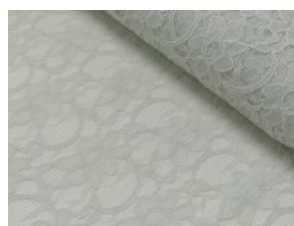

Spitze mit beidseitiger Bogenkante

55% Nylon, 45% Baumwolle
135 cm | 160 g/m² | 852445
8 - 10 m Coupons

Scheffer & Wiggers GmbH

Alfred-Mozer-Straße 40
48527 Nordhorn
www.s-w-stoffe.com

4 creme

12 apricot

25 rosé

23 flieder

20 pink

29 coral

5 rot

19 lemon

22 grasgrün

27 blaupetrol

28 grünpetrol

21 aqua

14 mint

30 royal

18 silbergrau

3 hellgrau

15 braun