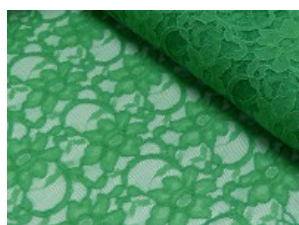

Spitze mit beidseitiger Bogenkante

55% Nylon, 45% Baumwolle
135 cm | 160 g/m² | 852445
8 - 10 m Coupons

Scheffer & Wiggers GmbH

Alfred-Mozer-Straße 40
48527 Nordhorn
www.s-w-stoffe.com

4 creme

12 apricot

25 rosé

23 flieder

20 pink

29 coral

5 rot

19 lemon

22 grasgrün

27 blaupetrol

28 grünpetrol

21 aqua

14 mint

30 royal

18 silbergrau

3 hellgrau

15 braun