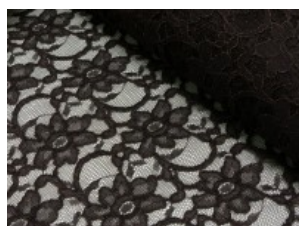

Spitze mit beidseitiger Bogenkante

55% Nylon, 45% Baumwolle
135 cm | 160 g/m² | 852445
8 - 10 m Coupons

Scheffer & Wiggers GmbH

Alfred-Mozer-Straße 40
48527 Nordhorn
www.s-w-stoffe.com

4 creme

12 apricot

25 rosé

23 flieder

20 pink

29 coral

5 rot

19 lemon

22 grasgrün

27 blaupetrol

28 grünpetrol

21 aqua

14 mint

30 royal

18 silbergrau

3 hellgrau

15 braun