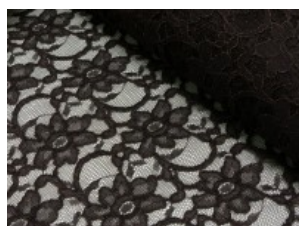

Spitze mit beidseitiger Bogenkante

55% Nylon, 45% Baumwolle
135 cm | 160 g/m² | 441245
8 - 10 m Coupons

Scheffer & Wiggers GmbH

Alfred-Mozer-Straße 40
48527 Nordhorn
www.s-w-stoffe.com

4 creme

12 apricot

25 rosé

23 flieder

20 pink

29 coral

5 rot

19 lemon

22 grasgrün

27 blaupetrol

28 grünpetrol

21 aqua

14 mint

30 royal

18 silbergrau

3 hellgrau

15 braun