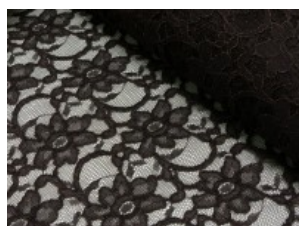

Spitze mit beidseitiger Bogenkante

55% Nylon, 45% Baumwolle
135 cm | 160 g/m² | 706345
8 - 10 m Coupons

Scheffer & Wiggers GmbH

Alfred-Mozer-Straße 40
48527 Nordhorn
www.s-w-stoffe.com

4 creme

12 apricot

25 rosé

23 flieder

20 pink

29 coral

5 rot

19 lemon

22 grasgrün

27 blaupetrol

28 grünpetrol

21 aqua

14 mint

30 royal

18 silbergrau

3 hellgrau

15 braun