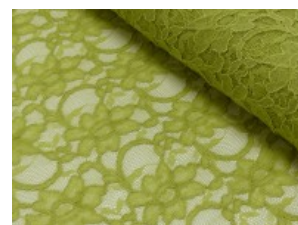

Spitze mit beidseitiger Bogenkante

55% Nylon, 45% Baumwolle
135 cm | 160 g/m² | 706345
8 - 10 m Coupons

Scheffer & Wiggers GmbH

Alfred-Mozer-Straße 40
48527 Nordhorn
www.s-w-stoffe.com

4 creme

12 apricot

25 rosé

23 flieder

20 pink

29 coral

5 rot

19 lemon

22 grasgrün

27 blaupetrol

28 grünpetrol

21 aqua

14 mint

30 royal

18 silbergrau

3 hellgrau

15 braun