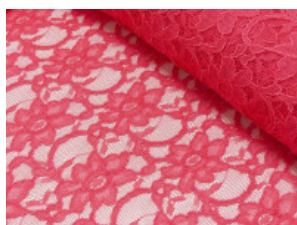

Spitze mit beidseitiger Bogenkante

55% Nylon, 45% Baumwolle
135 cm | 160 g/m² | 706345
8 - 10 m Coupons

Scheffer & Wiggers GmbH

Alfred-Mozer-Straße 40
48527 Nordhorn
www.s-w-stoffe.com

4 creme

12 apricot

25 rosé

23 flieder

20 pink

29 coral

5 rot

19 lemon

22 grasgrün

27 blaupetrol

28 grünpetrol