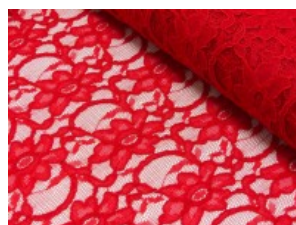

Spitze mit beidseitiger Bogenkante

55% Nylon, 45% Baumwolle
135 cm | 160 g/m² | 441245
8 - 10 m Coupons

Scheffer & Wiggers GmbH

Alfred-Mozer-Straße 40
48527 Nordhorn
www.s-w-stoffe.com

4 creme

12 apricot

25 rosé

23 flieder

20 pink

29 coral

5 rot

19 lemon

22 grasgrün

27 blaupetrol

28 grünpetrol