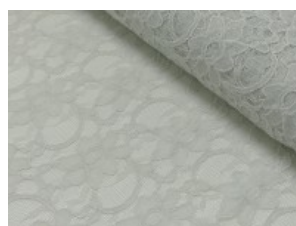

Spitze mit beidseitiger Bogenkante

55% Nylon, 45% Baumwolle
135 cm | 160 g/m² | 441245
8 - 10 m Coupons

Scheffer & Wiggers GmbH

Alfred-Mozer-Straße 40
48527 Nordhorn
www.s-w-stoffe.com

4 creme

12 apricot

25 rosé

23 flieder

20 pink

29 coral

5 rot

19 lemon

22 grasgrün

27 blaupetrol

28 grünpetrol

21 aqua

14 mint

30 royal

18 silbergrau

3 hellgrau

15 braun