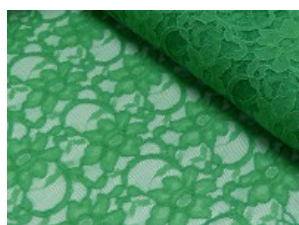

Spitze mit beidseitiger Bogenkante

55% Nylon, 45% Baumwolle
135 cm | 160 g/m² | 441245
8 - 10 m Coupons

Scheffer & Wiggers GmbH

Alfred-Mozer-Straße 40
48527 Nordhorn
www.s-w-stoffe.com

4 creme

12 apricot

25 rosé

23 flieder

20 pink

29 coral

5 rot

19 lemon

22 grasgrün

27 blaupetrol

28 grünpetrol

21 aqua

14 mint

30 royal

18 silbergrau

3 hellgrau

15 braun