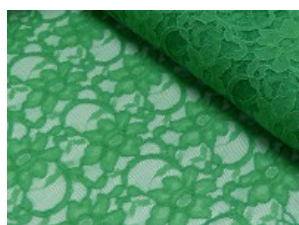

Spitze mit beidseitiger Bogenkante

55% Nylon, 45% Baumwolle
135 cm | 160 g/m² | 706345
8 - 10 m Coupons

Scheffer & Wiggers GmbH

Alfred-Mozer-Straße 40
48527 Nordhorn
www.s-w-stoffe.com

4 creme

12 apricot

25 rosé

23 flieder

20 pink

29 coral

5 rot

19 lemon

22 grasgrün

27 blaupetrol

28 grünpetrol

21 aqua

14 mint

30 royal

18 silbergrau

3 hellgrau

15 braun