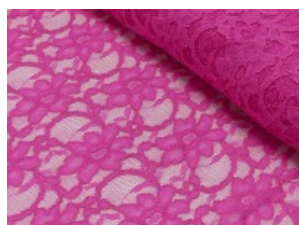

Spitze mit beidseitiger Bogenkante

55% Nylon, 45% Baumwolle
135 cm | 160 g/m² | 441245
8 - 10 m Coupons

Scheffer & Wiggers GmbH

Alfred-Mozer-Straße 40
48527 Nordhorn
www.s-w-stoffe.com

4 creme

12 apricot

25 rosé

23 flieder

20 pink

29 coral

5 rot

19 lemon

22 grasgrün

27 blaupetrol

28 grünpetrol

21 aqua

14 mint

30 royal

18 silbergrau

3 hellgrau

15 braun