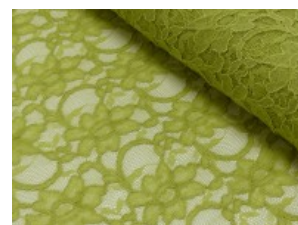

Spitze mit beidseitiger Bogenkante

55% Nylon, 45% Baumwolle
135 cm | 160 g/m² | 441245
8 - 10 m Coupons

Scheffer & Wiggers GmbH

Alfred-Mozer-Straße 40
48527 Nordhorn
www.s-w-stoffe.com

4 creme

12 apricot

25 rosé

23 flieder

20 pink

29 coral

5 rot

19 lemon

22 grasgrün

27 blaupetrol

28 grünpetrol

21 aqua

14 mint

30 royal

18 silbergrau

3 hellgrau

15 braun