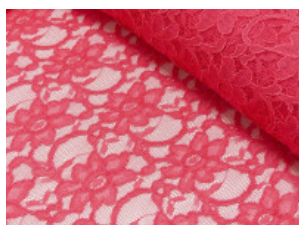

Spitze mit beidseitiger Bogenkante

55% Nylon, 45% Baumwolle
135 cm | 160 g/m² | 441245
8 - 10 m Coupons

Scheffer & Wiggers GmbH

Alfred-Mozer-Straße 40
48527 Nordhorn
www.s-w-stoffe.com

4 creme

12 apricot

25 rosé

23 flieder

20 pink

29 coral

5 rot

19 lemon

22 grasgrün

27 blaupetrol

28 grünpetrol