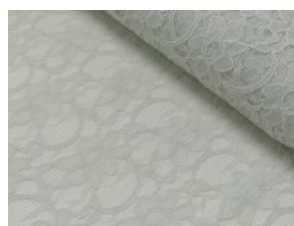

Spitze mit beidseitiger Bogenkante

55% Nylon, 45% Baumwolle
135 cm | 160 g/m² | 706345
8 - 10 m Coupons

Scheffer & Wiggers GmbH

Alfred-Mozer-Straße 40
48527 Nordhorn
www.s-w-stoffe.com

4 creme

12 apricot

25 rosé

23 flieder

20 pink

29 coral

5 rot

19 lemon

22 grasgrün

27 blaupetrol

28 grünpetrol

21 aqua

14 mint

30 royal

18 silbergrau

3 hellgrau

15 braun