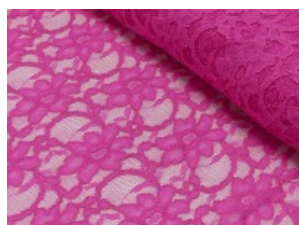

Spitze mit beidseitiger Bogenkante

55% Nylon, 45% Baumwolle
135 cm | 160 g/m² | 706345
8 - 10 m Coupons

Scheffer & Wiggers GmbH

Alfred-Mozer-Straße 40
48527 Nordhorn
www.s-w-stoffe.com

4 creme

12 apricot

25 rosé

23 flieder

20 pink

29 coral

5 rot

19 lemon

22 grasgrün

27 blaupetrol

28 grünpetrol

21 aqua

14 mint

30 royal

18 silbergrau

3 hellgrau

15 braun