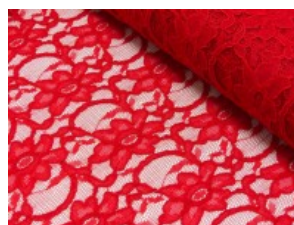

Spitze mit beidseitiger Bogenkante

55% Nylon, 45% Baumwolle
135 cm | 160 g/m² | 706345
8 - 10 m Coupons

Scheffer & Wiggers GmbH

Alfred-Mozer-Straße 40
48527 Nordhorn
www.s-w-stoffe.com

4 creme

12 apricot

25 rosé

23 flieder

20 pink

29 coral

5 rot

19 lemon

22 grasgrün

27 blaupetrol

28 grünpetrol